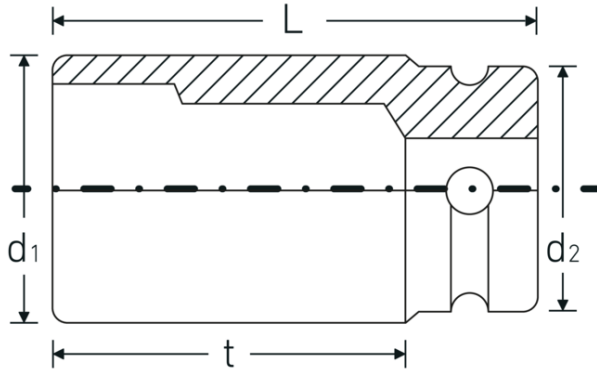

### Eigenschappen.

- lange uitvoering
- zeskant
- 3/4" aansluiting
- Chrome Alloy Steel, gebruineerd
- DIN 3129 / ISO 1711-2

## Technische kenmerken.

Uitvoerprofiel	zeskant
Aandrijving vierkant binnen (inch)	3/4 "
d1	30 mm
d2	38 mm
Lengte mm (L)	90 mm
Sleutelplaatdikte [mm]	19 mm
t	75 mm