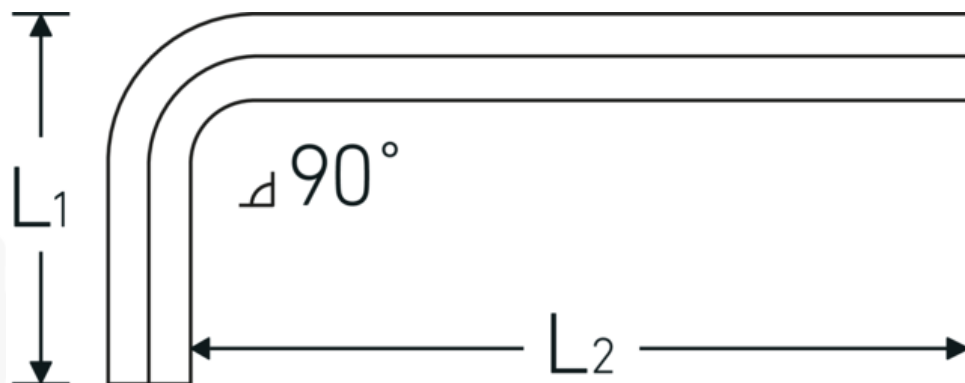

Rysunek techniczny.