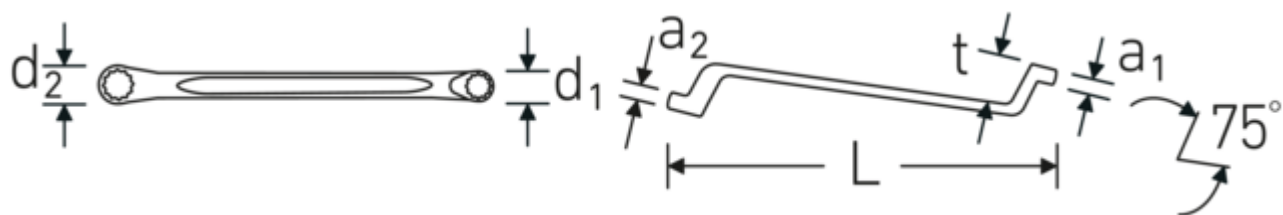

Dobbelt ringnøgle

StahlwilleSTABIL® 20

Art. nr. 41041013

GTIN 4018754020843

Model StahlwilleSTABIL 20 10 x 13

Betegnelse.

Doppeltringnøgle StahlwilleSTABIL Str. 10 x 13 mm L.220mm

Egenskaber.

StahlwilleSTABIL®

- dybforkrøppet
- DIN 838/ISO 10104
- Chrome Alloy Steel, forkromet

Fordele.

dybt forkrøppet

Teknologier og funktioner.

Anti-Slip-Drive

Den specielle AS-Drive profil muliggør høj kraftoverførsel til skruernes og boltens flader uden at beskadige dem. Dette forhindrer også, at skruehovedet rives af.

Tyndvæggede ringe

Vores ringes tynde vægddiameter gør det nemmere at arbejde på trange steder. Ringsiderne er højere end standardmøtrikker, hvilket forhindrer fastklemning.

Teknisk tegning.

Tekniske egenskaber.

a1	9 mm
a2	10 mm
Udgangsprofil	Dobbeltsekskant AS-drive
d1	15,8 mm
d2	20 mm
Længde mm. (L)	220 mm
Nøglestørrelse 1 [mm.]	10 mm
Ringposition	75 °
Nøglestørrelse 2 [mm.]	13 mm
t	25 mm

Logistiske data.

Dybde mm. (IFS)	230
Bredde mm. (IFS)	22
Højde mm. (IFS)	28
Længde (pakket, mm.)	255
Bredde (pakket, mm.)	80
Højde (pakket, mm.)	52
Volym (förpackad, dm3)	1.0608 dm3
Art. nr.	41041013
Vægt (brutto, kg)	1,200
Vægt PAP (kg)	0,000
Vægt PVC (kg)	0,010
GTIN	4018754020843
Oprindelsesland AWR	GERMANY
Oprindelsesregion	Nordrhein-Westfalen
WEEE/ElektroG	nicht ear-pflichtig
Toldtarif nr.	82041100
Pakkestandard	10
Vægt (g)	122 g