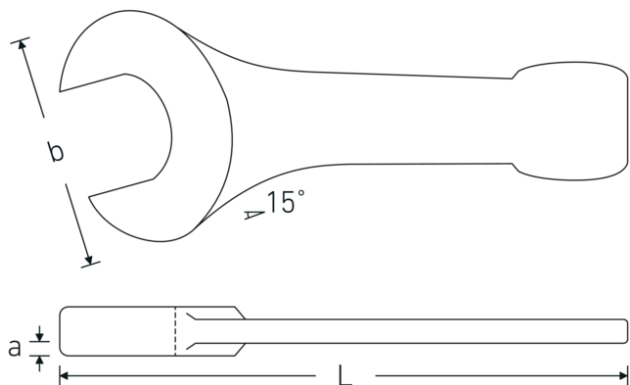

Schlagmaulschlüssel

4204

Art.-Nr. 42040090
GTIN 4018754023790
Modell 4204 90

Bezeichnung. Schlagmaulschlüssel SW 90mm L.445mm

Eigenschaften.

- Spezialstahl, stahlgrau
- DIN 133

Technische Zeichnung.

Technische Attribute.

a	38 mm
Breite mm (b)	194 mm
DIN	DIN 133
Länge mm (L)	445 mm
Legierung	Spezialstahl
Oberfläche	stahlgrau
Schlüsselweite 1 [mm]	90 mm

Logistikdaten.

Tiefe mm (IFS)	445
Breite mm (IFS)	194
Höhe mm (IFS)	38
WEEE/ElektroG	nicht ear-pflichtig
Länge (verpackt, mm)	445
Breite (verpackt, mm)	194
Höhe (verpackt, mm)	38

Volumen (verpackt, dm3)	3.28054 dm3
Art.-Nr.	42040090
Gewicht (brutto, kg)	7,390
Gewicht PAP (kg)	0,000
Gewicht PVC (kg)	0,000
GTIN	4018754023790
Ursprungsland AWR	GERMANY
Ursprungsregion	Nordrhein-Westfalen
Zolltarifnr.	82041100
Packnorm	1
Gewicht (g)	7390 g