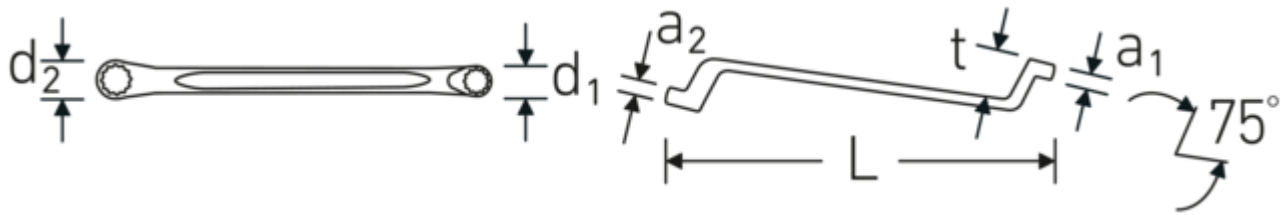

Dubbele ringsleutel StahlwilleSTABIL®, metrisch, diep gebogen

StahlwilleSTABIL® 20

Artikelnr. 41041011
GTIN 4018754020829
Model StahlwilleSTABIL 20 10 x 11

Aanwijzing.

Dubbele ringsleutel StahlwilleSTABIL Maat 10 x 11 mm L.200mm

Eigenschappen.

- StahlwilleSTABIL®
- diep doorgezet
 - DIN 838/ISO 10104
 - Chrome-Alloy-Steel, verchromd

Voordelen.

diep gebogen

Technologieën en kenmerken.

Anti-Slip-Drive

Het speciale AS-Drive-profiel maakt een hoge krachtoverbrenging mogelijk op de vlakke kanten van schroeven en bouten zonder ze te beschadigen. Dit voorkomt ook het afbreken van de schroef- of boutkop.

Dunwandige ringen

De smalle diameter van onze ringen vereenvoudigt het werk in krappe ruimtes. De zijkanten van de ringen zijn hoger dan bij standaardmoeren, waardoor vastlopen wordt voorkomen.

Technische tekening.

Technische kenmerken.

a1	9 mm
a2	9 mm
Uitvoerprofiel	Dubbel-zeskant AS-drive
d1	15,8 mm
d2	17,2 mm
Lengte mm (L)	200 mm
Flatbreedte 1 [mm]	10 mm
Ringpositie	75 °
Breedte over vlakken 2 [mm]	11 mm
t	23 mm