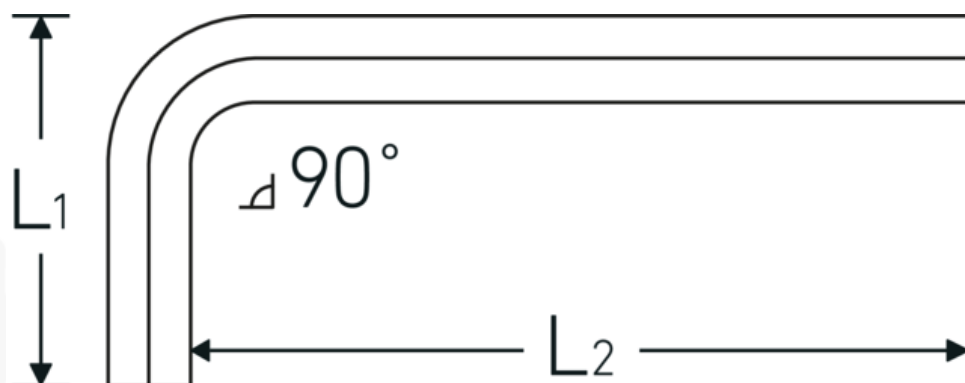

Klucze trzpieniowe

10760

Art. nr **43153150**
GTIN **4018754332083**
Modelka **10760 1.5**
WINKELSCHRAUBENDREHER
SECHSKANT

Oznaczenie.

Wkrętaki kątowe Wyjście sześciokątne 1,5mm Dt.15,5mm x 46,5mm

Właściwości.

- DIN ISO 2936
- do śrub z gniazdem sześciokątnym
- stal chromowo-wanadowa
- nikiowane (rozm. 0,7; 0,9; 1,3 mm oksydowane)

Zalety.

DIN ISO 2936

Rysunek techniczny.

Atrybuty techniczne.

Profil wyjściowy	Sześciokąt
Zewnętrzny sześciokąt wyjściowy (mm)	1,5 mm
DIN	DIN ISO 2936
L1	15,5 mm
L2	46,5 mm

Dane logistyczne.

Głębokość mm (IFS)	45
Szerokość mm (IFS)	14
Wysokość mm (IFS)	2
Długość (w opakowaniu, mm)	175
Szerokość (w opakowaniu, mm)	100
Wysokość (w opakowaniu, mm)	3
Objętość (w opakowaniu, dm ³)	0.0525 dm ³
Art. nr	43153150
Waga (brutto, kg)	0,012
Waga PAP (kg)	0,000
Waga PVC (kg)	0,004
GTIN	4018754332083
Kraj pochodzenia AWR	GERMANY
Region pochodzenia	Nordrhein-Westfalen
WEEE/ElektroG	nicht ear-pflichtig
Nr taryfy celnej	82054000
Standard pakowania	10
Waga (g)	1 g

Variants.

Art. nr	Nr modelu (ERP)	Oznaczenie	GTIN
43153090	10760 0.9MM 0.035 ZOLL WINKELSCHRAUBENDREHER SECHSKANT	Wkrętaki kątowe Wyjście sześciokątne 0,9mm Dł.11mm x 33mm	4018754332069
43153130	10760 1.3MM 0.050 ZOLL WINKELSCHRAUBENDREHER SECHSKANT	Wkrętaki kątowe Wyjście sześciokątne 1,3mm Dł.13mm x 41mm	4018754332076
43153150	10760 1.5 WINKELSCHRAUBENDREHER SECHSKANT	Wkrętaki kątowe Wyjście sześciokątne 1,5mm Dł.15,5mm x 46,5mm	4018754332083
43153002	10760 2 WINKELSCHRAUBENDREHER SECHSKANT	Wkrętaki kątowe Wyjście sześciokątne 2mm Dł.18mm x 52mm	4018754332090
43153250	10760 2.5 WINKELSCHRAUBENDREHER SECHSKANT	Wkrętaki kątowe Wyjście sześciokątne 2,5mm Dł.20,5mm x 58,5mm	4018754332106