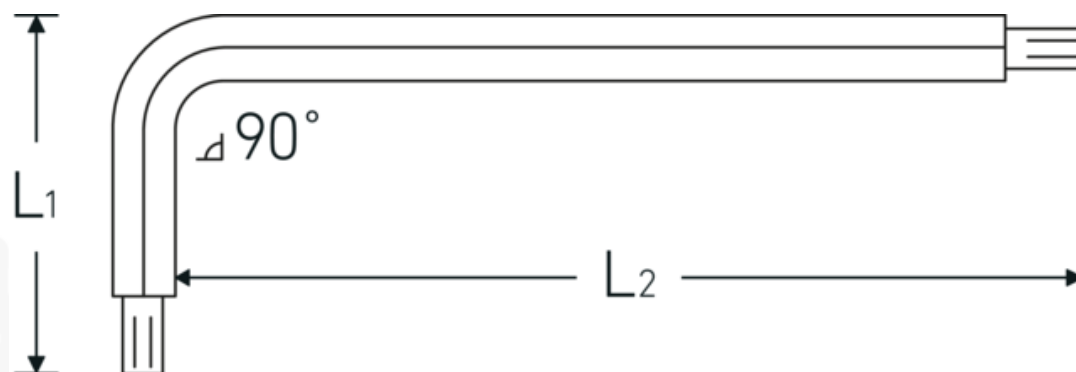

Rysunek techniczny.