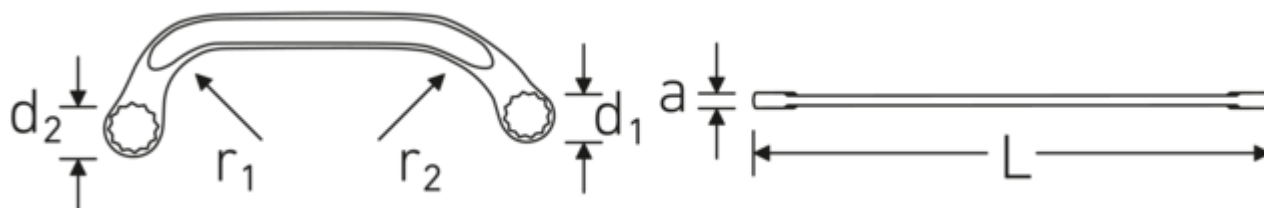

Clé polygonale double STARTER, métrique

STARTER 27

Réf. n° 41091417
GTIN 4018754022069
Modèle STARTER 27 14 x 17

Désignation. Clé polygonale double STARTER Taille 14 x 17 mm Lg.179mm

Caractéristiques.

- ISO 3318
- Chrome-Alloy-Steel, chromées

Avantages.

ISO 3318

Technologies et caractéristiques de performance.

Anti-Slip-Drive

Le profil spécial AS-Drive permet de transmettre des forces élevées aux méplats des vis sans les endommager. Cela permet également d'éviter d'arracher la tête de vis.

Bagues à paroi mince

Le diamètre mince de nos bagues facilite le travail dans les espaces confinés. Les côtés de la bague sont plus hauts que les écrous standard, ce qui évite les blocages.

Dessin technique.

Attributs techniques.

a	7,5 mm
Empreinte	Hexagone double AS-drive
d1	21 mm
d2	24,5 mm
Longueur mm (L)	179 mm
r1	36 mm
r2	64 mm
Ouverture 1 [mm]	14 mm
Ouverture 2 [mm]	17 mm

Données logistiques.

Profondeur mm (IFS)	179
Largeur	62
Hauteur mm (IFS)	8
Longueur (emballé, mm)	181
Largeur (emballé, mm)	64
Hauteur (emballé, mm)	65
Volume (emballé, dm ³)	0.75296 dm ³
Réf. n°	41091417
Poids (brut, kg)	0,890
Poids PAP (kg)	0,000
Poids PVC (kg)	0,010
GTIN	4018754022069
Pays d'origine AWR	GERMANY
Région d'origine	Nordrhein-Westfalen
WEEE/ElektroG	nicht ear-pflichtig
Position tarifaire	82041100
Emballage	10
Poids	89 g