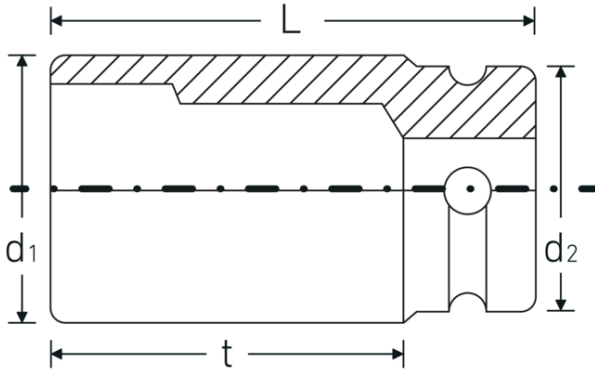

IMPACT-doppen 3/4"

56IMP

Artikelnr. 25020017
GTIN 4018754233908
Model 56 IMP 17

Aanwijzing.

IMPACT-dop 3/4 " 17mm L.90mm

Eigenschappen.

- lange uitvoering
- zeskant
- 3/4" aansluiting
- Chrome Alloy Steel, gebruineerd
- DIN 3129 / ISO 1711-2

Geoptimaliseerde functionaliteit.

Alle IMPACT-doppen hebben een doorlopend boorgat voor de verbindingssstift en een diepe groef voor de rubberen veiligheidsring. De verbindingssstift wordt bij gebruik niet belast.

Technische tekening.

Technische kenmerken.

Uitvoerprofiel	zeskant
Aandrijving vierkant binnen (inch)	3/4 "
d1	28,2 mm
d2	38 mm
Lengte mm (L)	90 mm
Sleutelplaatdikte [mm]	17 mm
t	75 mm

Logistieke gegevens.

Diepte mm (IFS)	100
Breedte mm (IFS)	44
Hoogte mm (IFS)	44
WEEE/ElektroG	nicht ear-pflichtig
Lengte (verpakt, mm)	101
Breedte (verpakt, mm)	90
Hoogte (verpakt, mm)	45
Volume (verpakt, dm3)	0.40905 dm3
Artikelnr.	25020017
Gewicht (bruto, KG)	1,571
Gewicht PAP (KG)	0,000
Gewicht PVC (KG)	0,000
GTIN	4018754233908
Land van oorsprong AWR	TAIWAN, PROVINCE OF CHINA
Regio van oorsprong	Ausländischer Ursprung
Douanetarief nr.	82042000
Verpakkingsstandaard	2
Gewicht (g)	783 g