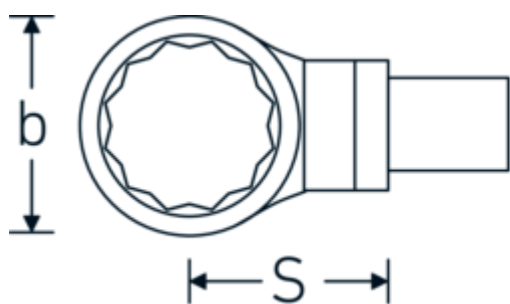

Końcówka wtykowa oczkowa

732/100

Art. nr 58221032
GTIN 4018754238781
Modelka 732/100 SW 32

Oznaczenie. Oczko do klucza płaskiego Rozmiar 32mm Uchwyt na narzędzia 22 x 28

Zalety.

Do klucza dynamometrycznego z gniazdem kwadratowym

Rysunek techniczny.

Atrybuty techniczne.

Szerokość mm (b)	49 mm
Rozmiar uchwytu narzędzia [kwadrat wewnętrzny]	22 x 28 mm
Wysokość mm (h)	16 mm
S	55 mm

Dane logistyczne.

Głębokość mm (IFS)	121
Szerokość mm (IFS)	43
Wysokość mm (IFS)	32
WEEE/ElektroG	nicht ear-pflichtig
Długość (w opakowaniu, mm)	180

Szerokość w poprzek płaskowników [mm]	32 mm	Szerokość (w opakowaniu, mm)	65
		Wysokość (w opakowaniu, mm)	45
		Objętość (w opakowaniu, dm³)	0.5265 dm ³
		Art. nr	58221032
		Waga (brutto, kg)	0,616
		Waga PAP (kg)	0,000
		Waga PVC (kg)	0,005
		GTIN	4018754238781
		Kraj pochodzenia AWR	GERMANY
		Region pochodzenia	Nordrhein-Westfalen
		Nr taryfy celnej	82041100
		Standard pakowania	1
		Waga (g)	611 g