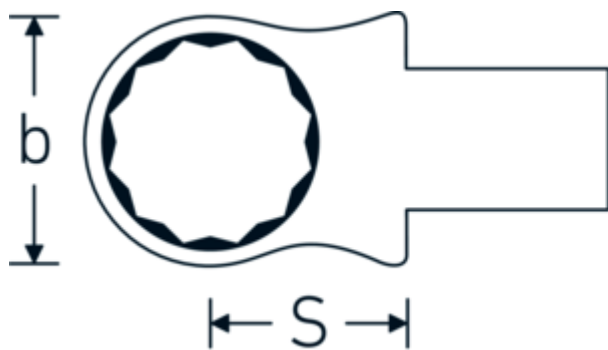

Ring-indstiksværktøj

732/40

Art. nr. 58224016
GTIN 4018754034222
Model 732/40 16

Betegnelse.

Ring-indstiksværktøj Str. 16mm Værktøjshold.14 x 18

Fordele.

Til momentnøgler med firkantet indstik

Teknisk tegning.

Tekniske egenskaber.

Bredde mm. (b)	25.5 mm
Værktøjsholderens størrelse [indvendig firkant]	14 x 18 mm
Højde mm. (h)	12 mm
S	25 mm

Logistiske data.

Dybde mm. (IFS)	63
Bredde mm. (IFS)	29
Højde mm. (IFS)	21
WEEE/ElektroG	nicht ear-pflichtig
Længde (pakket, mm.)	68

Nøglestørrelse [mm.]	16 mm	Bredde (pakket, mm.)	32
		Højde (pakket, mm.)	22
		Volym (förpackad, dm3)	0.047872 dm3
		Art. nr.	58224016
		Vægt (brutto, kg)	0,136
		Vægt PAP (kg)	0,000
		Vægt PVC (kg)	0,002
		GTIN	4018754034222
		Oprindelsesland AWR	GERMANY
		Oprindelsesregion	Nordrhein-Westfalen
		Toldtarif nr.	82041100
		Pakkestandard	1
		Vægt (g)	133 g