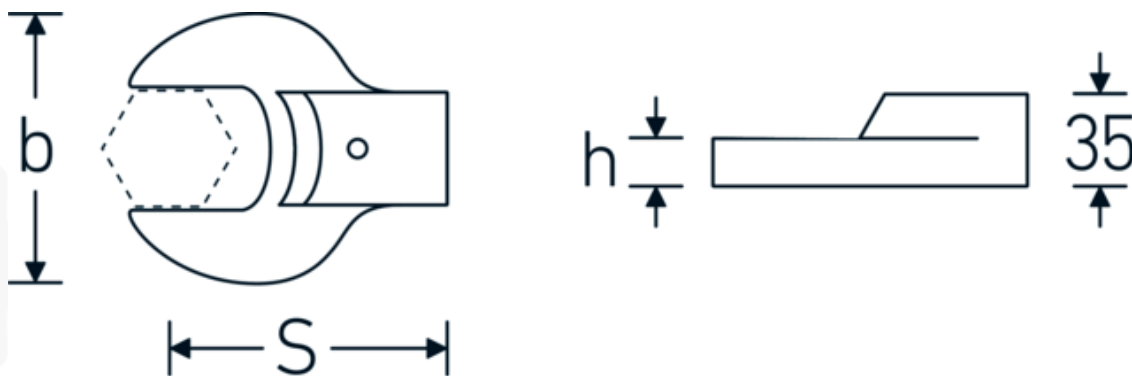

Opsteeksteeksleutel

731/80

Artikelnr. **58218041**
GTIN **4018754109517**
Model **731/80 41**

Aanwijzing.

Opsteeksteeksleutel Maat 41mm Wkz.Aufn.24,5 x 28

Eigenschappen.

- Voor momentsleutels met houder voor slipgereedschap
- Vastgezet door penvergrendeling
- Verchroomd over nikkel, duurzaam en spaanbestendig
- Drop forged, gehard en gekoeld in een oliebad
- Extreem veerkrachtig, uitzonderlijk duurzaam

Voordelen.

Voor momentsleutels met opname voor opsteekgereedschappen

Technische tekening.

Technische kenmerken.

Breedte mm (b)	84 mm
Maat gereedschapshouder buitenvierkant	24,5 x 28 mm
Hoogte mm (h)	16 mm
S	95 mm
Sleutelplaatdikte [mm]	41 mm

Logistieke gegevens.

Diepte mm (IFS)	114
Breedte mm (IFS)	84
Hoogte mm (IFS)	35
WEEE/ElektroG	nicht ear-pflichtig
Lengte (verpakt, mm)	120
Breedte (verpakt, mm)	100
Hoogte (verpakt, mm)	35
Volume (verpakt, dm3)	0.42 dm3
Artikelnr.	58218041
Gewicht (bruto, KG)	0,820
Gewicht PAP (KG)	0,000
Gewicht PVC (KG)	0,007
GTIN	4018754109517
Land van oorsprong AWR	GERMANY
Regio van oorsprong	Nordrhein-Westfalen
Douanetarief nr.	82041100
Verpakkingsstandaard	1
Gewicht (g)	810 g

Varianten.

Artikelnr.	Modelnr. (ERP)	Beschrijving	GTIN
58218024	731/80 24	Opsteeksteeksleutel Maat 24mm Wkz.Aufn.24,5 x 28	4018754132249
58218027	731/80 27	Opsteeksteeksleutel Maat 27mm Wkz.Aufn.24,5 x 28	4018754132256
58218030	731/80 30	Opsteeksteeksleutel Maat 30mm Wkz.Aufn.24,5 x 28	4018754132263
58218032	731/80 32	Opsteeksteeksleutel Maat 32mm Wkz.Aufn.24,5 x 28	4018754132270
58218034	731/80 34	Opsteeksteeksleutel Maat 34mm Wkz.Aufn.24,5 x 28	4018754132287
58218036	731/80 36	Opsteeksteeksleutel Maat 36mm Wkz.Aufn.24,5 x 28	4018754109500
58218041	731/80 41	Opsteeksteeksleutel Maat 41mm Wkz.Aufn.24,5 x 28	4018754109517
58218046	731/80 46	Opsteeksteeksleutel Maat 46mm Wkz.Aufn.24,5 x 28	4018754109524