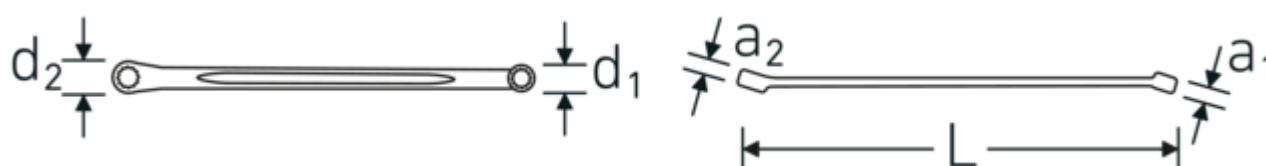

Rysunek techniczny.

Atrybuty techniczne.

a1	5,3 mm
a2	5,8 mm
Profil wyjściowy	Nasadka podwójna sześciokątna AS-drive
d1	8,8 mm
d2	11 mm
Długość mm (L)	185 mm
Szerokość w poprzek mieszkań 1 [mm]	5.5 mm
Pozycja pierścienia	15 °
Szerokość w poprzek mieszkań 2 [mm]	7 mm

Dane logistyczne.

Głębokość mm (IFS)	184
Szerokość mm (IFS)	11
Wysokość mm (IFS)	8
Długość (w opakowaniu, mm)	200
Szerokość (w opakowaniu, mm)	60
Wysokość (w opakowaniu, mm)	11
Objętość (w opakowaniu, dm³)	0.132 dm³
Art. nr	41035507
Waga (brutto, kg)	0,146
Waga PAP (kg)	0,000
Waga PVC (kg)	0,004
GTIN	4018754139286
Kraj pochodzenia AWR	GERMANY
Region pochodzenia	Nordrhein-Westfalen
WEEE/ElektroG	nicht ear-pflichtig
Nr taryfy celnej	82041100
Standard pakowania	5
Waga (g)	28 g