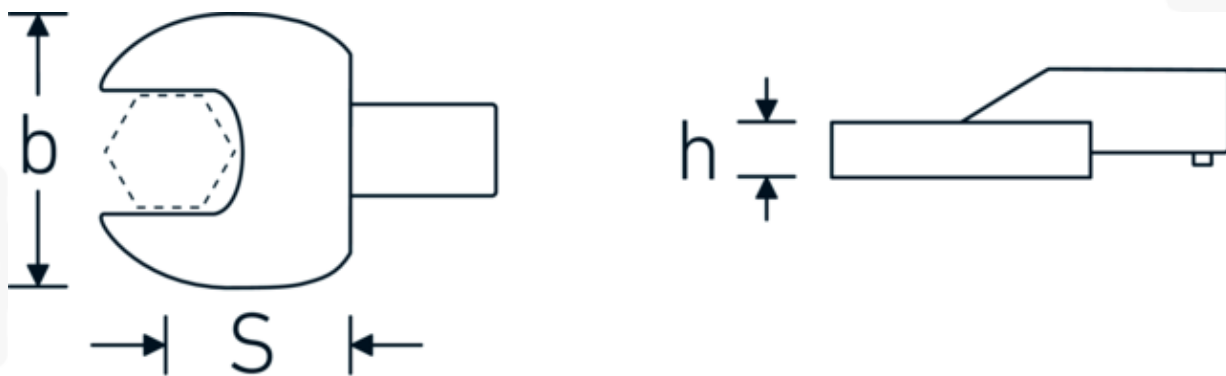

Insteeksteeksleutel

731/100

Artikelnr. 58211055
GTIN 4018754238736
Model 731/100 SW 55

Aanwijzing.

Insteeksteeksleutel Maat 55mm Wkz.Aufn.22 x 28

Eigenschappen.

- Voor momentsleutels met vierkante mof
- Vastgezet door penvergrendeling
- Verchroomd over nikkel, duurzaam en spaanbestendig
- Gesmeed, gehard en gekoeld in een oliebad
- Extreem veerkrachtig, uitzonderlijk duurzaam

Voordelen.

Voor momentsleutels met vierkantopname

Technische tekening.

Technische kenmerken.

Breedte mm (b)	114 mm
Afmeting gereedschapshouder [vierkant inwendig]	22 x 28 mm
Hoogte mm (h)	19 mm
S	55 mm
Sleutelplaatdikte [mm]	55 mm

Logistieke gegevens.

Diepte mm (IFS)	125
Breedte mm (IFS)	115
Hoogte mm (IFS)	31
WEEE/ElektroG	nicht ear-pflichtig
Lengte (verpakt, mm)	126
Breedte (verpakt, mm)	116
Hoogte (verpakt, mm)	32
Volume (verpakt, dm3)	0.467712 dm3
Artikelnr.	58211055
Gewicht (bruto, KG)	1,200
Gewicht PAP (KG)	0,000
Gewicht PVC (KG)	0,007
GTIN	4018754238736
Land van oorsprong AWR	GERMANY
Regio van oorsprong	Nordrhein-Westfalen
Douanetarief nr.	82041100
Verpakkingsstandaard	1
Gewicht (g)	1172 g