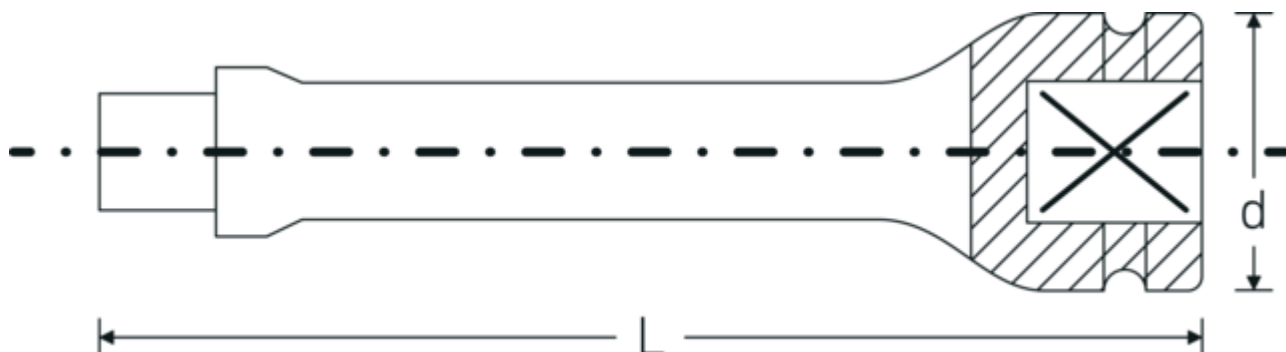

Prolongaciones

560IMP

Núm. art. **35010003**
GTIN **4018754017348**
Modelo **560/13 IMP**

Designación. Extensión 3/4 " Long.330mm

Dibujo técnico.

Atributos técnicos.

Salida cuadradillo exterior (pulgadas)	3/4
Accionamiento cuadrado interior (pulgadas)	3/4 "
d	44 mm
Tam.	13
Longitud mm (L)	330 mm

Datos logísticos.

Profundidad mm (IFS)	332
Anchura mm (IFS)	45
Altura mm (IFS)	45
RAEE/Ley eléctrica	nicht ear-pflichtig
Longitud (empaquetada, mm)	332
Anchura (empaquetada, mm)	100
Altura en pulgadas	80
Volumen (envasado, dm3)	2.656 dm3
Núm. art.	35010003
Peso (bruto, kg)	6,525

Peso PAP (kg)	0,000
Peso PVC (kg)	0,000
GTIN	4018754017348
País de origen AWR	GERMANY
Región de origen	Nordrhein-Westfalen
Arancel de aduanas núm.	82042000
Norma de embalaje	5
Peso	1305 g

Variantes.

Núm. art.	Núm. de modelo (ERP)	Designación	GTIN
35010001	560/7 IMP	Extensión 3/4 " Long.180mm	4018754017324
35010002	560/10 IMP	Extensión 3/4 " Long.250mm	4018754017331
35010003	560/13 IMP	Extensión 3/4 " Long.330mm	4018754017348