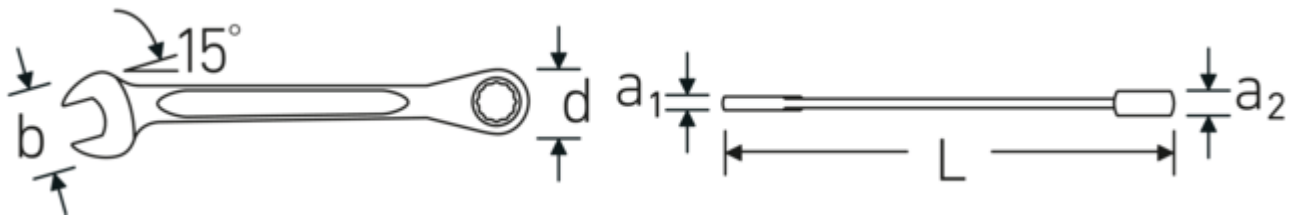

Technische tekening.

Technische kenmerken.

Aantal gereedschappen	6 st.
Oppervlak	verchromd
Modelnr.	17F/6

Logistieke gegevens.

Diepte mm (IFS)	295
Breedte mm (IFS)	95
Hoogte mm (IFS)	35
Lengte (verpakt, mm)	295
Breedte (verpakt, mm)	95
Hoogte (verpakt, mm)	35
Volume (verpakt, dm³)	0.980875 dm³
Artikelnr.	96411708
Gewicht (bruto, KG)	0,860
Gewicht PAP (KG)	0,000
Gewicht PVC (KG)	0,004
GTIN	4018754345328
Land van oorsprong AWR	TAIWAN, PROVINCE OF CHINA
Regio van oorsprong	Ausländischer Ursprung
WEEE/ElektroG	nicht ear-pflichtig
Douanetarief nr.	82041100
Verpackingsstandaard	1
Gewicht (g)	860 g

Onderdelenlijst.