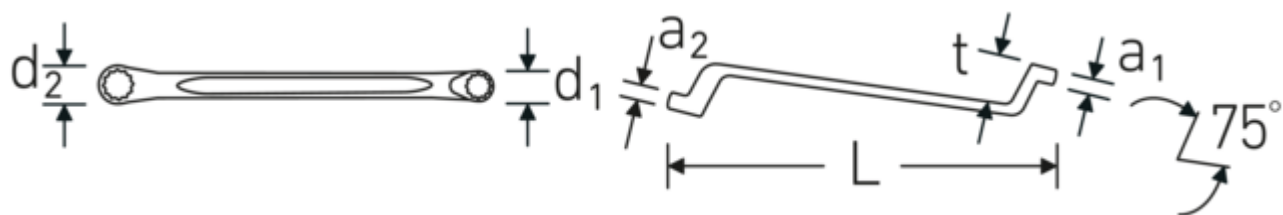

Dobbelt ringnøgle

StahlwilleSTABIL® 20

Art. nr. 41042427

GTIN 4018754021079

Model StahlwilleSTABIL 20 24 x 27

Betegnelse.

Doppeltringnøgle StahlwilleSTABIL Str. 24 x 27 mm L.330mm

Egenskaber.

StahlwilleSTABIL®

- dybforkrøppet
- DIN 838/ISO 10104
- Chrome Alloy Steel, forkromet

Fordele.

dybt forkrøppet

Teknologier og funktioner.

Anti-Slip-Drive

Den specielle AS-Drive profil muliggør høj kraftoverførsel til skruernes og boltens flader uden at beskadige dem. Dette forhindrer også, at skruehovedet rives af.

Tyndvæggede ringe

Vores ringes tynde vægddiameter gør det nemmere at arbejde på trange steder. Ringsiderne er højere end standardmøtrikker, hvilket forhindrer fastklemning.

Teknisk tegning.

Tekniske egenskaber.

a1	14 mm
a2	15 mm
Udgangsprofil	Dobbeltsekskant AS-drive
d1	34,7 mm
d2	38,6 mm
Længde mm. (L)	330 mm
Nøglestørrelse 1 [mm.]	24 mm
Ringposition	75 °
Nøglestørrelse 2 [mm.]	27 mm
t	34 mm

Logistiske data.