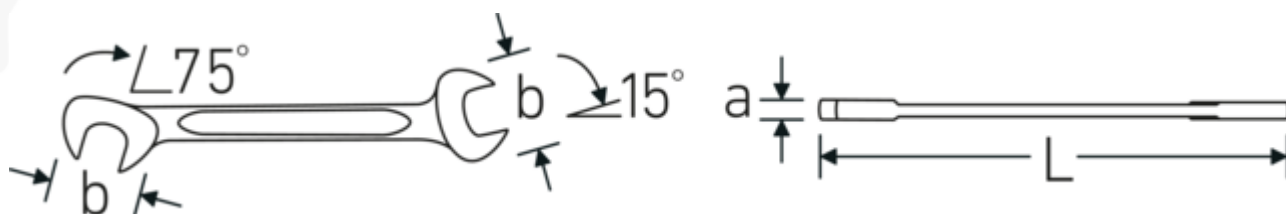

### ELECTRIC 12

Art. nr. **40061010**  
GTIN **4018754018611**  
Model **ELECTRIC 12 10**

**Betegnelse.** Dobbeltgaffelnøgle lille ELECTRIC Str. 10 mm L.105mm

**Egenskaber.** • Chrome-Alloy-Steel, forkromet

### Dobbelt T-profil

Vores kombinations- og ringgaffelnøgler har en ekstra fordybning i midten af værktøjet. Ligesom princippet med en dobbelt T-bjælke giver dette en enorm bæreevne og maksimal styrke, samtidig med at vægten reduceres.

### Offset Shaft Design

Vores skruenøgler er specielt designet med ekstra forstærkning i de belastningszoner, hvor den største kraft anvendes - nemlig ved forbindelsen mellem kæben og skaftet - for at forhindre deformation.

## Tekniske egenskaber.

a	3 mm
Bredde mm. (b)	21 mm
Længde mm. (L)	105 mm
Kæbeposition	15/75 °
Nøglestørrelse 1 [mm.]	10 mm
Nøglestørrelse 2 [mm.]	10 mm