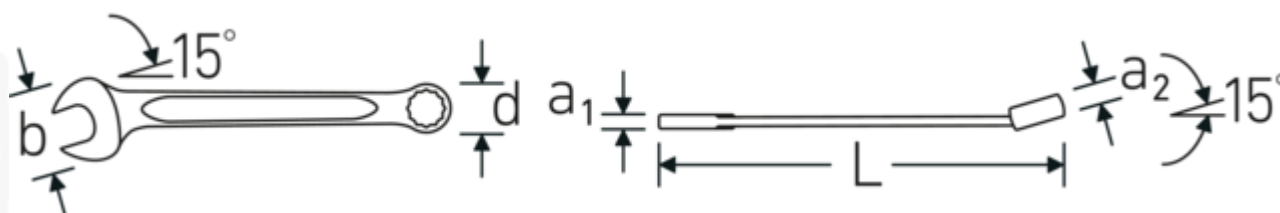

Rysunek techniczny.