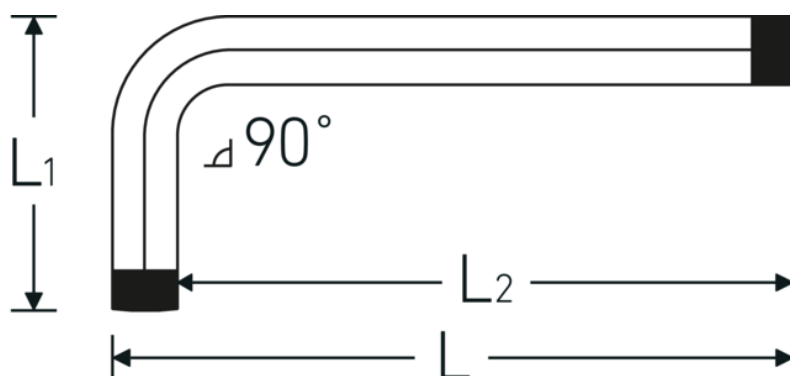

## TORX® Winkelschraubendreher

10766

Art.-Nr. **43223020**  
 GTIN **4018754332601**  
 Modell **10766 T20**  
**WINKELSCHRAUBENDREHER**  
**TORX**

**Bezeichnung.** TORX® Winkelschraubendreher L.19mm x 57mm

**Eigenschaften.**

- für Innen-TORX® Schrauben
- Chrome Alloy Steel, vernickelt

### Technische Zeichnung.

### Technische Attribute.

Abtriebsprofil	TORX®
Größe Abtriebsprofil	T20
L1	19 mm
L2	57 mm