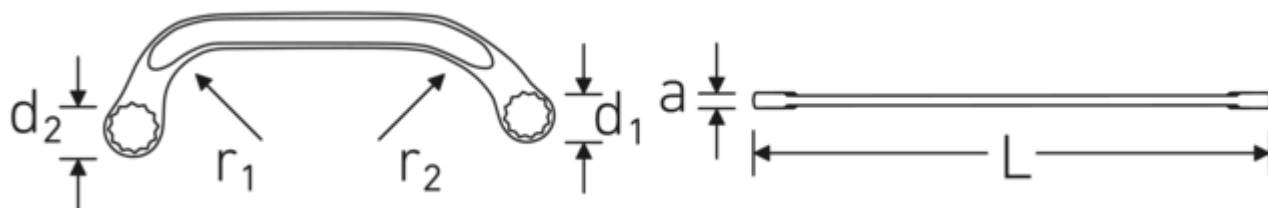

#### Anti-Slip-Drive

Het speciale AS-Drive-profiel maakt een hoge krachtoverbrenging mogelijk op de vlakke kanten van schroeven en bouten zonder ze te beschadigen. Dit voorkomt ook het afbreken van de schroef- of boutkop.

#### Dunwandige ringen

De smalle diameter van onze ringen vereenvoudigt het werk in krappe ruimtes. De zijkanten van de ringen zijn hoger dan bij standaardmoeren, waardoor vastlopen wordt voorkomen.

## Technische kenmerken.

a	7,5 mm
Uitvoerprofiel	Dubbel-zeskant AS-drive
d1	21 mm
d2	24,5 mm
Lengte mm (L)	179 mm
r1	36 mm
r2	64 mm
Flatbreedte 1 [mm]	14 mm
Breedte over vlakken 2 [mm]	17 mm