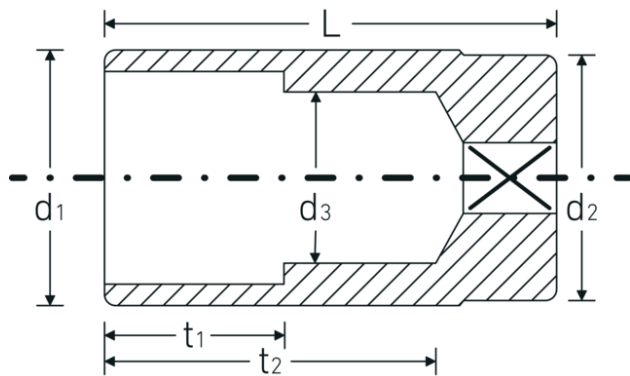

### Bezeichnung.

1/2 " Steckschlüsseinsatz SW mm L.83mm

### Eigenschaften.

- lange Ausführung
- Doppelsechskant mit AS-Drive-Profil
- 1/2" Innenvierkant-Antrieb
- Gr. 16 mm-5/8", 20,8 mm-13/16": mit Gummieinsatz für Zündkerzen
- HPQ® Hochleistungsstahl, verchromt
- DIN 3124 / ISO 2725-1 / DIN EN 3710 / DIN EN 3709 / ASME B 107.5M

## Technische Attribute.

Abtriebsprofil	Doppelsechskant AS-Drive
Antriebsvierkant innen (Zoll)	1/2 "
d1	18,3 mm
d2	22 mm
d3	12 mm
DIN	DIN 3124 / ISO 2725-1, DIN EN 3710, DIN EN 3709, ASME B 107.5M
Länge mm (L)	83 mm
Schlüsselweite [mm]	13 mm
t1	35 mm
t2	67 mm
Typ	Mercedes-Benz