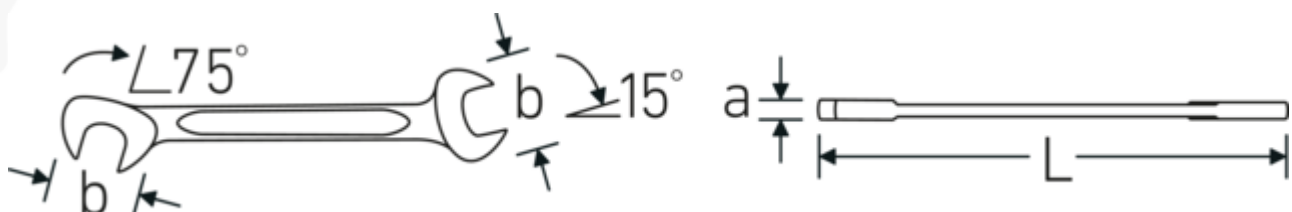

#### Dubbel-T-profiel

Onze combinatie- en ringsleutels hebben een extra uitsparing in het midden van het gereedschap. Vergelijkbaar met het principe van een dubbele T-balk biedt dit een enorme overdrachtscapaciteit en maximale sterkte bij een lager gewicht.

#### Offset Shaft Design

Onze steeksleutels zijn speciaal ontworpen met extra versterking in de belastingszones waar de meeste kracht wordt uitgeoefend - namelijk bij de verbinding tussen de bek en de steel - om vervorming te voorkomen.

## Technische kenmerken.

<b>a</b>	2 mm
<b>Breedte mm (b)</b>	14.7 mm
<b>Lengte mm (L)</b>	91 mm
<b>Positie bek</b>	15/75 °
<b>Breedte over vlakken 1 [inch]</b>	1/4 "
<b>Breedte over flats 2 [inch]</b>	1/4 "