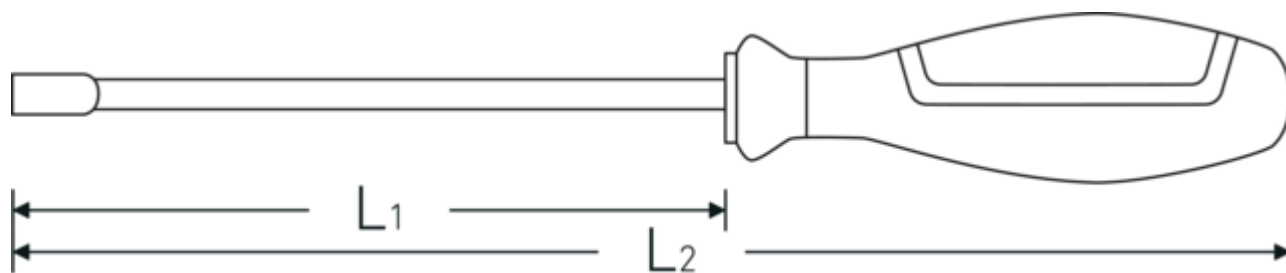

Giraviti con bussola esagonale, DRALL⁺

12500N

Nr. art 43093011
GTIN 4018754278220
Modello 12500N 11

Designazione.

Chiave a bussola con impugnatura, DRALL+ Mis. 11mm Lar.125mm

Descrizione.

- DIN 3125
- Chrom-Vanadium, cromati

Vantaggi.

DIN 3125

Tecnologie e caratteristiche.

Impugnatura a 3 componenti

La nostra impugnatura a 3 componenti combina componenti duri, morbidi e speciali rivestiti in fibra, che gli conferiscono un'ergonomia ottimizzata, la massima trasmissione di potenza e una maggiore sicurezza durante l'uso quotidiano.

Disegno tecnico.

Attributi tecnici.

d	16 mm
DIN	DIN 3125
L1	125 mm
L2	250 mm
Larghezza tra i piatti [mm]	11 mm

Dati logistici.

Profondità mm (IFS)	250
Larghezza mm (IFS)	35
Altezza mm (IFS)	35
Lunghezza (imballata, mm)	253
Larghezza (imballata, mm)	110
Altezza (imballata, mm)	65
Volume (imballato, dm ³)	1.80895 dm ³
N° Art.	43093011
Peso (lordo, kg)	0,870
Peso PAP (kg)	0,082
Peso PVC (kg)	0,000
GTIN	4018754278220
Paese di origine AWR	GERMANY
Regione di origine	Nordrhein-Westfalen
RAEE/Legge sull'elettricità	nicht ear-pflichtig
N. tariffa doganale	82054000
Standard di imballaggio	5
Peso [mm]	160 g