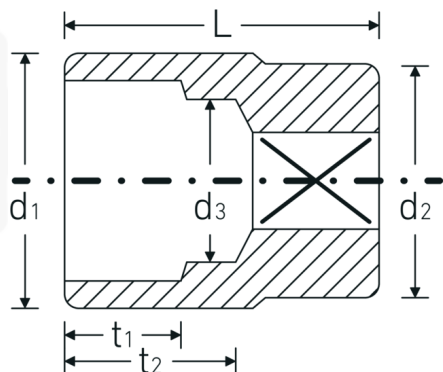

### Bezeichnung.

3/4 " Steckschlüsseinsatz SW 1 3/4" L.70mm

### Eigenschaften.

- Doppelsechskant mit AS-Drive-Profil
- 3/4" Innenvierkant-Antrieb
- HPQ® Hochleistungsstahl, verchromt
- SAE AS 954-E (Prüfwerte) / ASME B 107.1

## Technische Attribute.

<b>Abtriebsprofil</b>	Doppelsechskant AS-Drive
<b>Antriebsvierkant innen (Zoll)</b>	3/4 "
<b>d1</b>	59,5 mm
<b>d2</b>	40 mm
<b>d3</b>	33 mm
<b>Länge mm (L)</b>	70 mm
<b>Schlüsselweite [Zoll]</b>	1 3/4 "
<b>t1</b>	32 mm
<b>t2</b>	40,5 mm