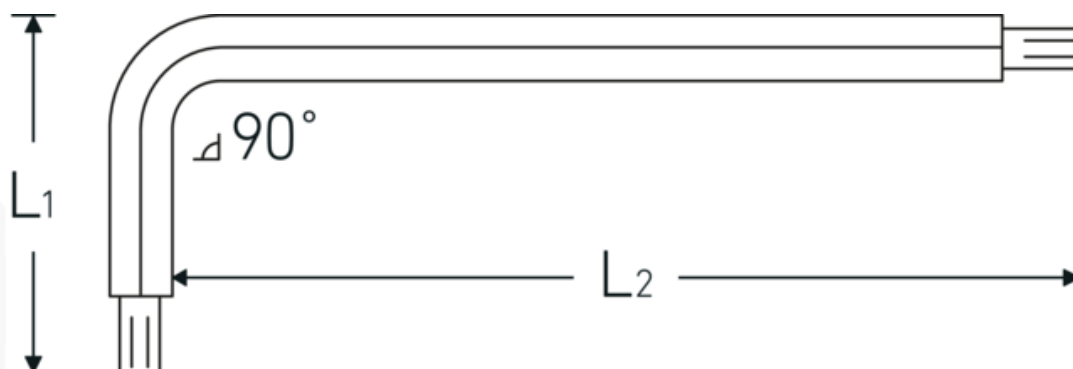

### Désignation.

Tournevis coudés Lg.38mm x 191mm

### Caractéristiques.

- pour vis TORX®
- série longue
- avec pointe sphérique du côté long
- angle jusqu'à 25° de chaque côté
- Chrome-Vanadium, brunies

## Attributs techniques.

Empreinte	TORX®
Taille Profil de sortie	T30
L1	38 mm
L2	191 mm