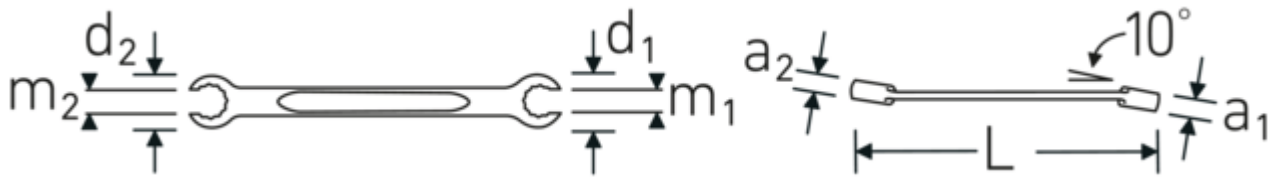

Eigenschappen.

- twaalfkant
- Chrome-Alloy-Steel, verchromd

Voordelen.

met dubbel-zeskant

Technologieën en kenmerken.

Anti-Slip-Drive

Het speciale AS-Drive-profiel maakt een hoge krachtoverbrenging mogelijk op de vlakke kanten van schroeven en bouten zonder ze te beschadigen. Dit voorkomt ook het afbreken van de schroef- of boutkop.

Dunwandige ringen

De smalle diameter van onze ringen vereenvoudigt het werk in krappe ruimtes. De zijkanten van de ringen zijn hoger dan bij standaardmoeren, waardoor vastlopen wordt voorkomen.

Technische tekening.

Technische kenmerken.

a1	13 mm
a2	16 mm
Uitvoerprofiel	Dubbel-zeskant AS-drive
d1	33 mm
d2	40,2 mm
DIN	DIN 3118 / ISO 3318
Lengte mm (L)	232 mm
m1	15,8 mm
m2	19 mm
Ringpositie	10 °
Breedte over vlakken 1 [inch]	3/4 "
Breedte over flats 2 [inch]	1 "

Logistieke gegevens.

Diepte mm (IFS)	233
Breedte mm (IFS)	42
Hoogte mm (IFS)	20
Lengte (verpakt, mm)	240
Breedte (verpakt, mm)	77
Hoogte (verpakt, mm)	43
Volume (verpakt, dm3)	0.79464 dm3
Artikelnr.	41484048
Gewicht (bruto, KG)	0,995
Gewicht PAP (KG)	0,000
Gewicht PVC (KG)	0,014
GTIN	4018754022892
Land van oorsprong AWR	GERMANY
Regio van oorsprong	Nordrhein-Westfalen
WEEE/ElektroG	nicht ear-pflichtig
Douanetarief nr.	82041100
Verpakkingsstandaard	5
Gewicht (g)	199 g