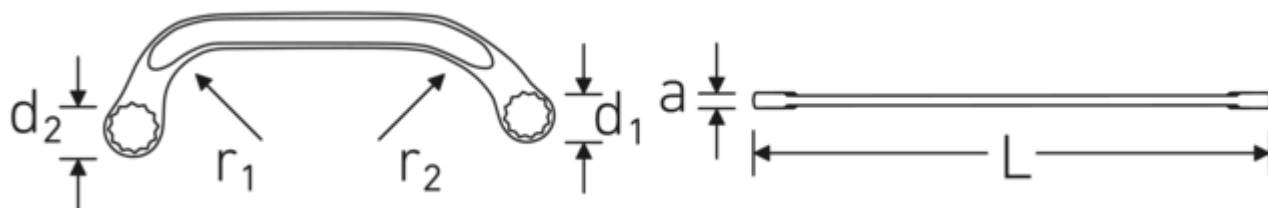

### Anti-Slip-Drive

Den speciella AS-Drive-profilen möjliggör hög kraftöverföring till skruvarnas och bultarnas ytor utan att skada dem. Detta förhindrar också att skruvhuvudet slits av.

### Tunnväggiga ringar

Ringens tunna väggdiameter underlättar arbete i trånga utrymmen. Ringsidorna är högre än standardmuttrarna, vilket förhindrar klämning.

## Technical Attributes.

a	6,5 mm
Utgångsprofil	tolvkant AS-drive
d1	16,5 mm
d2	19,5 mm
Längd mm (L)	150 mm
r1	35 mm
r2	60 mm
Nyckelstorlek 1 [mm]	11 mm
Nyckelstorlek 2 [mm]	13 mm