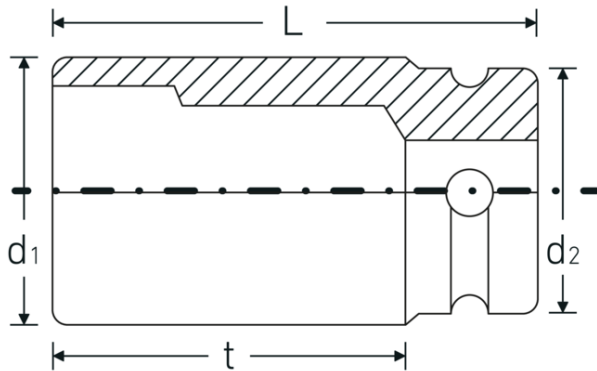

### Geoptimaliseerde functionaliteit.

Alle IMPACT-doppen hebben een doorlopend boorgat voor de verbindingstift en een diepe groef voor de rubberen veiligheidsring. De verbindingstift wordt bij gebruik niet belast.

## Technische kenmerken.

Uitvoerprofiel	zeskant
Aandrijving vierkant binnen (inch)	1 "
d1	45 mm
d2	54 mm
Lengte mm (L)	110 mm
Sleutelplaatdikte [mm]	27 mm
t	80 mm