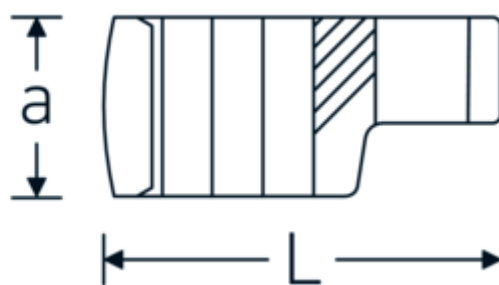

Crowning-Schlüssel, metrisch

440

Art.-Nr. 01190008

GTIN 4018754149094

Modell 440 8

Bezeichnung.

1/4 " Crowring-Schlüssel SW 8mm L.23,8mm

Eigenschaften.

- Doppelsechskant mit AS-Drive-Profil
- Chrome Alloy Steel, verchromt

Technische Zeichnung.

Technische Attribute.

a	8 mm
Antriebsvierkant innen (Zoll)	1/4 "
Breite mm (b)	12,7 mm
Länge mm (L)	23,8 mm
S	12,3 mm
Schlüsselweite [mm]	8 mm
W	6,3 mm

Logistikdaten.

Tiefe mm (IFS)	24
Breite mm (IFS)	13
Höhe mm (IFS)	8
WEEE/ElektroG	nicht ear-pflichtig
Länge (verpackt, mm)	26
Breite (verpackt, mm)	15
Höhe (verpackt, mm)	10

Volumen (verpackt, dm3)	0.0039 dm3
Art.-Nr.	01190008
Gewicht (brutto, kg)	0,110
Gewicht PAP (kg)	0,000
Gewicht PVC (kg)	0,002
GTIN	4018754149094
Ursprungsland AWR	GERMANY
Ursprungsregion	Nordrhein-Westfalen
Zolltarifnr.	82042000
Packnorm	10
Gewicht (g)	11 g