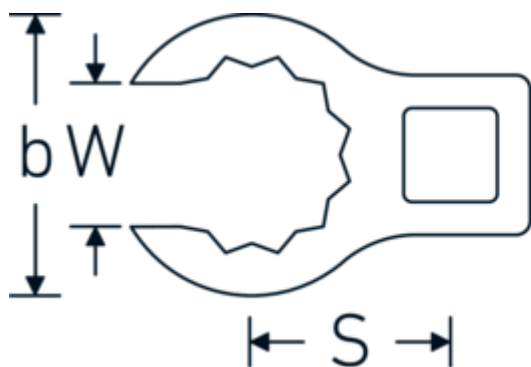

Crowning-Schlüssel, metrisch

440

Art.-Nr. 01190008

GTIN 4018754149094

Modell 440 8

Bezeichnung.

1/4 " Crowring-Schlüssel SW 8mm L.23,8mm

Eigenschaften.

- Doppelsechskant mit AS-Drive-Profil
- Chrome Alloy Steel, verchromt

Technische Zeichnung.

Technische Attribute.

a	8 mm
Antriebsvierkant innen (Zoll)	1/4 "
Breite mm (b)	12,7 mm
Länge mm (L)	23,8 mm
S	12,3 mm
Schlüsselweite [mm]	8 mm
W	6,3 mm