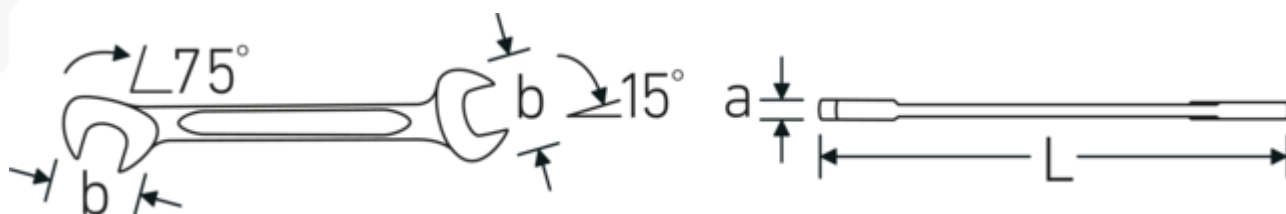

### ELECTRIC 12

Art. nr 40060808  
GTIN 4018754018598  
Modelka ELECTRIC 12 8

**Oznaczenie.** Klucz płaski dwustronny mały ELECTRIC Rozmiar 8 mm Dł.96mm

**Właściwości.**

- stal stopowa chromowa, chromowane

### Podwójny profil-T

Nasze klucze płasko-oczkowe i oczkowe posiadają dodatkowe wgłębienie pośrodku narzędzia. Podobnie jak w przypadku podwójnej belki teowej, rozwiązanie to zapewnia ogromną nośność i maksymalną wytrzymałość przy jednoczesnej redukcji wagi.

### Offset Shaft Design

Nasze klucze są specjalnie zaprojektowane z dodatkowym wzmocnieniem w strefach obciążenia, w których przykładana jest największa siła - a mianowicie w miejscu połączenia szczęki z trzpieniem - w celu zapobiegania deformacji.

## Atrybuty techniczne.

a	3 mm
Szerokość mm (b)	16.8 mm
Długość mm (L)	96 mm
Pozycja szczęk	15/75 °
Szerokość w poprzek mieszkań 1 [mm]	8 mm
Szerokość w poprzek mieszkań 2 [mm]	8 mm