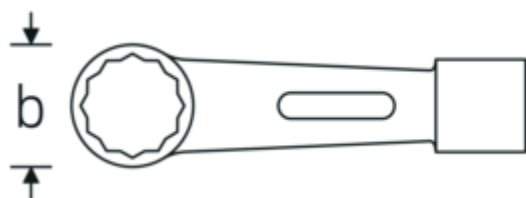

Klucze oczkowe do pobijania

StahlwilleSTABIL® 8

Art. nr 42010100
GTIN 4018754023349
Modelka 8 100

Oznaczenie.

Klucz oczkowy udarowy Rozmiar 100 mm Dł.455mm

Właściwości.

StahlwilleSTABIL®

- stal stopowa chromowa, lakierowane na zielono

Rysunek techniczny.

Atrybuty techniczne.

a	72 mm
Szerokość mm (b)	137 mm
Długość mm (L)	455 mm
Szerokość w poprzek mieszkań 1 [mm]	100 mm

Dane logistyczne.

Głębokość mm (IFS)	458
Szerokość mm (IFS)	138
Wysokość mm (IFS)	74
Długość (w opakowaniu, mm)	458