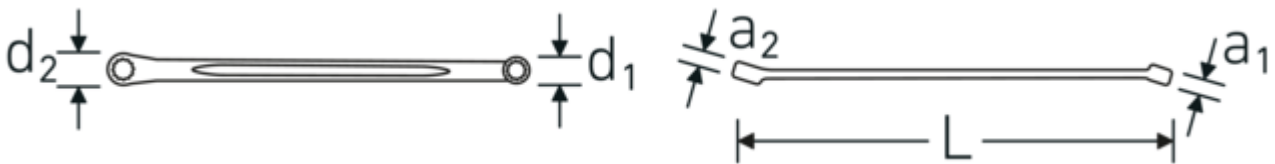

Disegno tecnico.

Attributi tecnici.

a1	5,3 mm
a2	5,8 mm
Profilo di uscita	Spline-drive
d1	9,4 mm
d2	11,5 mm
Dimensioni Profilo di uscita	7 x 9
Lunghezza mm (L)	185 mm
Posizione dell'anello	15 °
Larghezza tra i piatti 1 [pollice]	7/32 "
Larghezza tra i piatti 2 [pollici]	9/32 "

Dati logistici.

Profondità mm (IFS)	184
Larghezza mm (IFS)	18
Altezza mm (IFS)	11
Lunghezza (imballata, mm)	190
Larghezza (imballata, mm)	100
Altezza (imballata, mm)	12
Volume (imballato, dm3)	0.228 dm3
N° Art.	41160709
Peso (lordo, kg)	0,160
Peso PAP (kg)	0,000
Peso PVC (kg)	0,004
GTIN	4018754133499
Paese di origine AWR	GERMANY
Regione di origine	Nordrhein-Westfalen
RAEE/Legge sull'elettricità	nicht ear-pflichtig
N. tariffa doganale	82041100
Standard di imballaggio	5
Peso [mm]	28 g