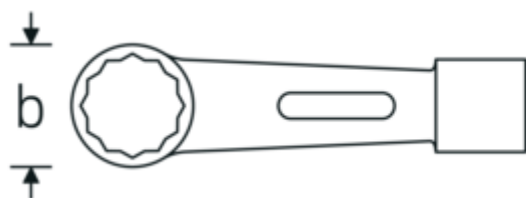

### StahlwilleSTABIL® 8

Núm. art. 42010060  
GTIN 4018754023233  
Modelo 8 60

**Designación.** Llave de anillo de impacto SW 60 mm Long.300mm

**Descripción.** StahlwilleSTABIL®  
• Chrome-Alloy-Steel, en color verde

### Dibujo técnico.

### Atributos técnicos.

a	42 mm
Anchura mm (b)	82.5 mm
Longitud mm (L)	300 mm
Superficie	verde lacado