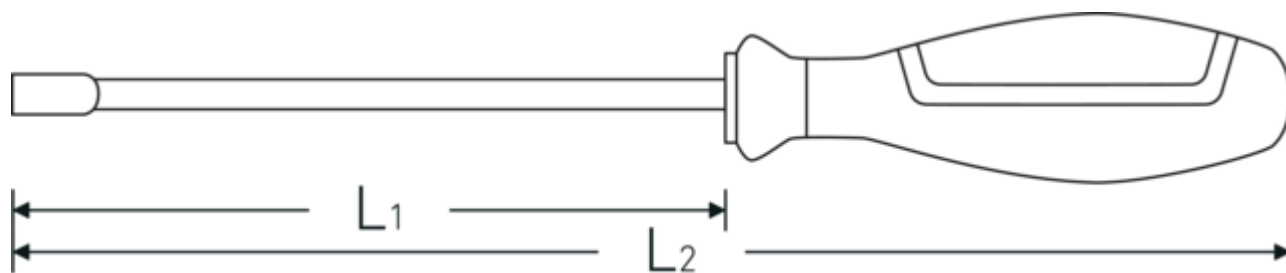

Giraviti con bussola esagonale, DRALL⁺

12500N

Nr. art 43093004
GTIN 4018754278152
Modello 12500N 4

Designazione.

Chiave a bussola con impugnatura, DRALL+ Mis. 4mm Lar.125mm

Descrizione.

- DIN 3125
- Chrom-Vanadium, cromati

Vantaggi.

DIN 3125

Tecnologie e caratteristiche.

Impugnatura a 3 componenti

La nostra impugnatura a 3 componenti combina componenti duri, morbidi e speciali rivestiti in fibra, che gli conferiscono un'ergonomia ottimizzata, la massima trasmissione di potenza e una maggiore sicurezza durante l'uso quotidiano.

Disegno tecnico.

Attributi tecnici.

d	6,9 mm
DIN	DIN 3125
L1	125 mm
L2	230 mm
Larghezza tra i piatti [mm]	4 mm

Dati logistici.

Profondità mm (IFS)	228
Larghezza mm (IFS)	25
Altezza mm (IFS)	25
Lunghezza (imballata, mm)	230
Larghezza (imballata, mm)	110
Altezza (imballata, mm)	65
Volume (imballato, dm3)	1.6445 dm3
N° Art.	43093004
Peso (lordo, kg)	0,680
Peso PAP (kg)	0,082
Peso PVC (kg)	0,000
GTIN	4018754278152
Paese di origine AWR	GERMANY
Regione di origine	Nordrhein-Westfalen
RAEE/Legge sull'elettricità	nicht ear-pflichtig
N. tariffa doganale	82041100
Standard di imballaggio	10
Peso [mm]	58 g