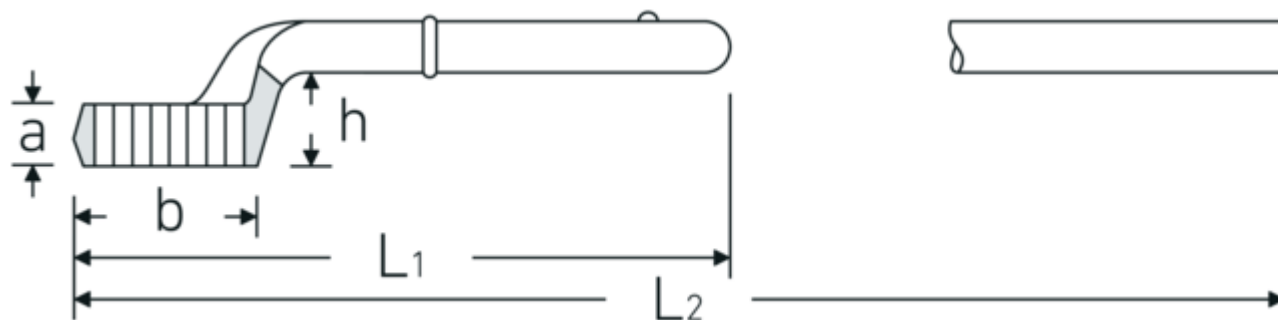

Clé à frapper à oeil

5

Réf. n° 42020027
GTIN 4018754023400
Modèle 5 27

Désignation.

Clé à frapper à oeil Taille 27mm Lg.190mm

Caractéristiques.

- sans poignées
- Chrome-Alloy-Steel, chromées

Dessin technique.

Attributs techniques.

a	17 mm
Largeur mm (b) pour modèle	41 mm 1
Hauteur mm (h)	31,5 mm
L1	190 mm
L2	560 mm
Ouverture 1 [mm]	27 mm

Données logistiques.

Profondeur mm (IFS)	193
Largeur	42
Hauteur mm (IFS)	42
Longueur (emballé, mm)	193
Largeur (emballé, mm)	42
Hauteur (emballé, mm)	42
Volume (emballé, dm ³)	0.340452 dm ³
Réf. n°	42020027