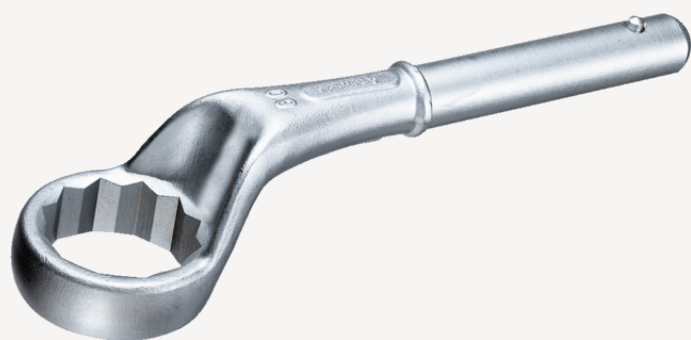

Clé à frapper à oeil

5

Réf. n° 42020027
GTIN 4018754023400
Modèle 5 27

Désignation.

Clé à frapper à oeil Taille 27mm Lg.190mm

Caractéristiques.

- sans poignées
- Chrome-Alloy-Steel, chromées

Dessin technique.

Attributs techniques.

a	17 mm
Largeur mm (b) pour modèle	41 mm 1
Hauteur mm (h)	31,5 mm
L1	190 mm
L2	560 mm
Ouverture 1 [mm]	27 mm

Données logistiques.

Profondeur mm (IFS)	193
Largeur	42
Hauteur mm (IFS)	42
Longueur (emballé, mm)	193
Largeur (emballé, mm)	42
Hauteur (emballé, mm)	42
Volume (emballé, dm ³)	0.340452 dm ³
Réf. n°	42020027