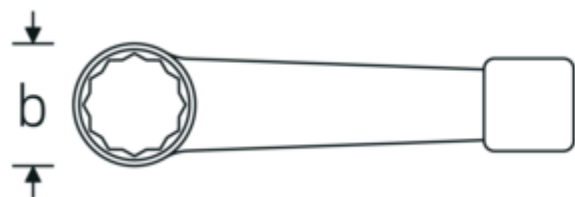

Vantaggi.

DIN 7444

Disegno tecnico.

Attributi tecnici.

a	15 mm
Larghezza mm (b)	42.5 mm
DIN	DIN 7444
Lunghezza mm (L)	160 mm
Larghezza tra le piastre 1 [mm]	24 mm

Dati logistici.

Profondità mm (IFS)	165
Larghezza mm (IFS)	43
Altezza mm (IFS)	15
Lunghezza (imballata, mm)	165
Larghezza (imballata, mm)	43
Altezza (imballata, mm)	15

Volume (imballato, dm3)	0.106425 dm3
N° Art.	42050024
Peso (lordo, kg)	0,260
Peso PAP (kg)	0,000
Peso PVC (kg)	0,003
GTIN	4018754024063
Paese di origine AWR	GERMANY
Regione di origine	Nordrhein-Westfalen
RAEE/Legge sull'elettricità	nicht ear-pflichtig
N. tariffa doganale	82041100
Standard di imballaggio	1
Peso [mm]	200 g