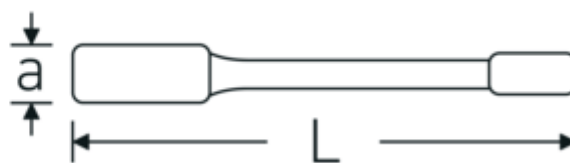

Vantaggi.

DIN 7444

Disegno tecnico.

Attributi tecnici.

a	15 mm
Larghezza mm (b)	42.5 mm
DIN	DIN 7444
Lunghezza mm (L)	160 mm
Larghezza tra le piastre 1 [mm]	24 mm

Dati logistici.

Profondità mm (IFS)	165
Larghezza mm (IFS)	43
Altezza mm (IFS)	15
Lunghezza (imballata, mm)	165
Larghezza (imballata, mm)	43
Altezza (imballata, mm)	15