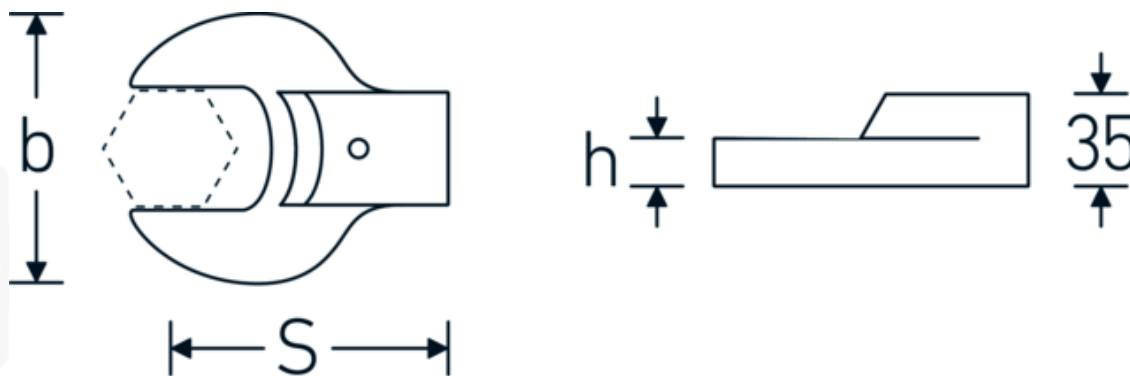

Opsteeksteeksleutel

731/80

Artikelnr. 58218055
GTIN 4018754109548
Model 731/80 55

Aanwijzing.

Opsteeksteeksleutel Maat 55mm Wkz.Aufn.24,5 x 28

Eigenschappen.

- Voor momentsleutels met houder voor slipgereedschap
- Vastgezet door penvergrendeling
- Verchroomd over nikkel, duurzaam en spaanbestendig
- Drop forged, gehard en gekoeld in een oliebad
- Extreem veerkrachtig, uitzonderlijk duurzaam

Voordelen.

Voor momentsleutels met opname voor opsteekgereedschappen

Technische tekening.

Technische kenmerken.

Breedte mm (b)	114 mm
Maat gereedschapshouder buitenvierkant	24,5 x 28 mm
Hoogte mm (h)	19 mm
S	95 mm
Sleutelplaatdikte [mm]	55 mm

Logistieke gegevens.

Diepte mm (IFS)	121
Breedte mm (IFS)	112
Hoogte mm (IFS)	35
WEEE/ElektroG	nicht ear-pflichtig
Lengte (verpakt, mm)	121
Breedte (verpakt, mm)	112
Hoogte (verpakt, mm)	35
Volume (verpakt, dm3)	0.47432 dm3
Artikelnr.	58218055
Gewicht (bruto, KG)	1,155
Gewicht PAP (KG)	0,000
Gewicht PVC (KG)	0,007
GTIN	4018754109548
Land van oorsprong AWR	GERMANY
Regio van oorsprong	Nordrhein-Westfalen
Douanetarief nr.	82041100
Verpakkingsstandaard	1
Gewicht (g)	1150 g

Varianten.

Artikelnr.	Modelnr. (ERP)	Beschrijving	GTIN
58218024	731/80 24	Opsteeksteeksleutel Maat 24mm Wkz.Aufn.24,5 x 28	4018754132249
58218027	731/80 27	Opsteeksteeksleutel Maat 27mm Wkz.Aufn.24,5 x 28	4018754132256
58218030	731/80 30	Opsteeksteeksleutel Maat 30mm Wkz.Aufn.24,5 x 28	4018754132263
58218032	731/80 32	Opsteeksteeksleutel Maat 32mm Wkz.Aufn.24,5 x 28	4018754132270
58218034	731/80 34	Opsteeksteeksleutel Maat 34mm Wkz.Aufn.24,5 x 28	4018754132287
58218036	731/80 36	Opsteeksteeksleutel Maat 36mm Wkz.Aufn.24,5 x 28	4018754109500
58218041	731/80 41	Opsteeksteeksleutel Maat 41mm Wkz.Aufn.24,5 x 28	4018754109517
58218046	731/80 46	Opsteeksteeksleutel Maat 46mm Wkz.Aufn.24,5 x 28	4018754109524