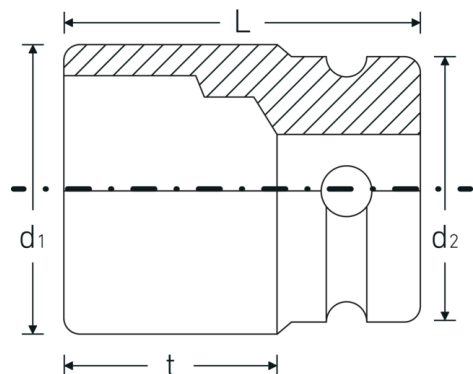

Vaso IMPACT

51IMP

Núm. art. 23020013
GTIN 4018754015139
Modelo 51 IMP 13

Designación. Vaso IMPACT 1/2 " 13mm Long.85mm

Descripción.

- versión larga
- con hexágono
- cuadradillo interior de 1/2"
- Chrome Alloy Steel, acabado bronce
- DIN 3129 / ISO 1711-2

Funcionalidad optimizada.

Todas las bocas de llaves de vaso IMPACT cuentan con un orificio transversal pasante para el pasador de unión y con una ranura profunda para la junta de goma de seguridad. El pasador de seguridad no está sometido a carga durante la aplicación.

Dibujo técnico.

Atributos técnicos.

Perfil de salida	hexagonal
Accionamiento cuadrado interior (pulgadas)	1/2 "
d1	20,8 mm
d2	25 mm
Longitud mm (L)	85 mm
Anchura de los planos [mm]	13 mm
t	68,5 mm

Datos logísticos.

Profundidad mm (IFS)	85
Anchura mm (IFS)	25
Altura mm (IFS)	25
RAEE/Ley eléctrica	nicht ear-pflichtig
Longitud (empaquetada, mm)	126
Anchura (empaquetada, mm)	26
Altura en pulgadas	86
Volumen (envasado, dm3)	0.281736 dm3
Núm. art.	23020013
Peso (bruto, kg)	1,110
Peso PAP (kg)	0,000
Peso PVC (kg)	0,007
GTIN	4018754015139
País de origen AWR	GERMANY
Región de origen	Nordrhein-Westfalen
Arancel de aduanas núm.	82042000
Norma de embalaje	5
Peso	222 g