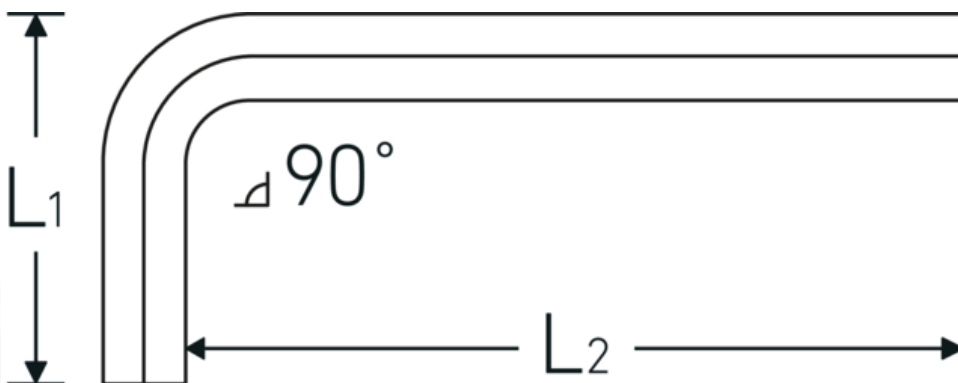

Teknisk tegning.

Tekniske egenskaber.

Udgangsprofil

Sekskant

Logistiske data.

Dybde mm. (IFS)

66