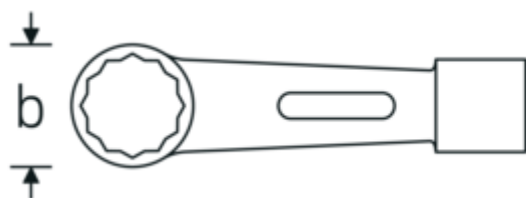

Llaves de percusión con boca en estrella

StahlwilleSTABIL® 8

Núm. art. 42010046
GTIN 4018754023189
Modelo 8 46

Designación. Llave de anillo de impacto SW 46 mm Long.250mm

Descripción. StahlwilleSTABIL®
• Chrome-Alloy-Steel, en color verde

Dibujo técnico.

Atributos técnicos.

a	32 mm
Anchura mm (b)	65 mm
Longitud mm (L)	250 mm
Superficie	verde pintado

Datos logísticos.

Profundidad mm (IFS)	252
Anchura mm (IFS)	65
Altura mm (IFS)	30
Longitud (empaquetada, mm)	252

Anchura de los planos 1 [mm] 46 mm

Anchura (empaquetada, mm) 65
Altura en pulgadas 30
Volumen (envasado, dm3) 0.4914 dm3
Núm. art. 42010046
Peso (bruto, kg) 1,218
Peso PAP (kg) 0,000
Peso PVC (kg) 0,010
GTIN 4018754023189
País de origen AWR GERMANY
Región de origen Nordrhein-Westfalen
RAEE/Ley eléctrica nicht ear-pflichtig
Arancel de aduanas núm. 82041100
Norma de embalaje 1
Peso 1218 g

Variantes.

Núm. art.	Núm. de modelo (ERP)	Designación	GTIN
42010032	8 32	Llave de anillo de impacto SW 32 mm Long.195mm	4018754023141
42010036	8 36	Llave de anillo de impacto SW 36 mm Long.195mm	4018754023165
42010041	8 41	Llave de anillo de impacto SW 41 mm Long.200mm	4018754023172
42010046	8 46	Llave de anillo de impacto SW 46 mm Long.250mm	4018754023189
42010050	8 50	Llave de anillo de impacto SW 50 mm Long.280mm	4018754023196
42010055	8 55	Llave de anillo de impacto SW 55 mm Long.300mm	4018754023219
42010060	8 60	Llave de anillo de impacto SW 60 mm Long.300mm	4018754023233
42010065	8 65	Llave de anillo de impacto SW 65 mm Long.325mm	4018754023257
42010070	8 70	Llave de anillo de impacto SW 70 mm Long.355mm	4018754023264
42010075	8 75	Llave de anillo de impacto SW 75 mm Long.360mm	4018754023271
42010080	8 80	Llave de anillo de impacto SW 80 mm Long.440mm	4018754023295
42010085	8 85	Llave de anillo de impacto SW 85 mm Long.440mm	4018754023318
42010090	8 90	Llave de anillo de impacto SW 90 mm Long.445mm	4018754023325