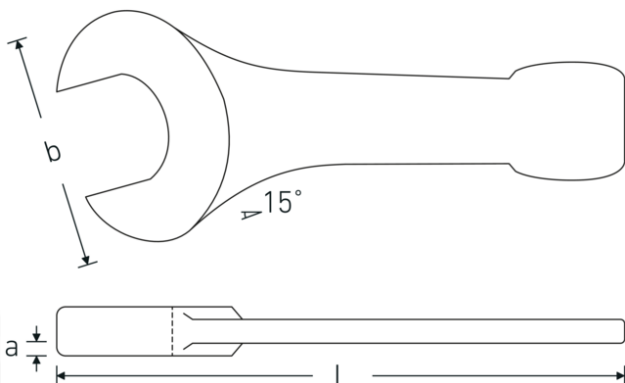

## Slag gaffelnøgle

4204

Art. nr. **42040085**  
GTIN **4018754023783**  
Model **4204 85**

**Betegnelse.** Slaggaffelnøgle Str. 85mm L.408mm

**Egenskaber.**

- DIN 133
- specialstål, stålgrå

## Teknisk tegning.

## Tekniske egenskaber.

**a** 34 mm  
**Bredde mm. (b)** 174 mm

## Logistiske data.

**Dybde mm. (IFS)** 410  
**Bredde mm. (IFS)** 175

DIN	DIN 133	Højde mm. (IFS)	35
Længde mm. (L)	408 mm	Længde (pakket, mm.)	410
Nøglestørrelse 1 [mm.]	85 mm	Bredde (pakket, mm.)	175
		Højde (pakket, mm.)	35
		Volym (förpackad, dm3)	2.51125 dm3
		Art. nr.	42040085
		Vægt (brutto, kg)	5,935
		Vægt PAP (kg)	0,000
		Vægt PVC (kg)	0,000
		GTIN	4018754023783
		Oprindelsesland AWR	GERMANY
		Oprindelsesregion	Nordrhein-Westfalen
		WEEE/ElektroG	nicht ear-pflichtig
		Toldtarif nr.	82041100
		Pakkestandard	1
		Vægt (g)	5871 g