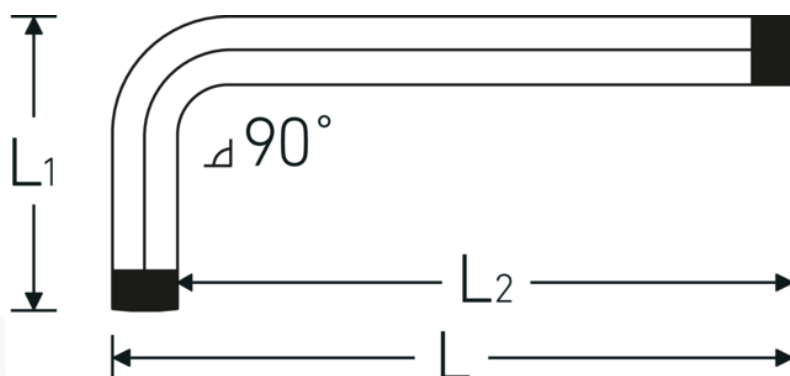

Clés mâles coudées TORX®

10766

Réf. n° **43223009**
 GTIN **4018754332571**
 Modèle **10766 T9**
WINKELSCHRAUBENDREHER
TORX

Désignation. Tournevis coudés Lg.16mm x 48mm

Caractéristiques.

- pour vis TORX®
- Chrome-Vanadium, chromées

Avantages.

pour vis TORX® mâles

Dessin technique.

Attributs techniques.

Empreinte TORX®
 Taille Profil de sortie T9

Données logistiques.

Profondeur mm (IFS) 58
 Largeur 3

L1	16 mm	Hauteur mm (IFS)	3
L2	48 mm	Longueur (emballé, mm)	170
		Largeur (emballé, mm)	100
		Hauteur (emballé, mm)	4
		Volume (emballé, dm3)	0.068 dm3
		Réf. n°	43223009
		Poids (brut, kg)	0,040
		Poids PAP (kg)	0,000
		Poids PVC (kg)	0,004
		GTIN	4018754332571
		Pays d'origine AWR	GERMANY
		Région d'origine	Nordrhein-Westfalen
		WEEE/ElektroG	nicht ear-pflichtig
		Position tarifaire	82054000
		Emballage	10
		Poids	3 g

Variantes.

Réf. n°	n° de modèle (ERP)	Désignation de l'article (Autom.)	GTIN
43223008	10766 T8 WINKELSCHRAUBENDREHER TORX	Tournevis coudés Lg.16mm x 44mm	4018754332564
43223009	10766 T9 WINKELSCHRAUBENDREHER TORX	Tournevis coudés Lg.16mm x 48mm	4018754332571
43223010	10766 T10 WINKELSCHRAUBENDREHER TORX	Tournevis coudés Lg.17mm x 51mm	4018754332588
43223015	10766 T15 WINKELSCHRAUBENDREHER TORX	Tournevis coudés Lg.18mm x 54mm	4018754332595
43223020	10766 T20 WINKELSCHRAUBENDREHER TORX	Tournevis coudés Lg.19mm x 57mm	4018754332601
43223025	10766 T25 WINKELSCHRAUBENDREHER TORX	Tournevis coudés Lg.20mm x 60mm	4018754332618
43223027	10766 T27 WINKELSCHRAUBENDREHER TORX	Tournevis coudés Lg.21mm x 64mm	4018754332625
43223030	10766 T30 WINKELSCHRAUBENDREHER TORX	Tournevis coudés Lg.24mm x 70mm	4018754332632

43223040 10766 T40
WINKELSCHRAUBENDREHER
TORX

Tournevis coudés Lg.26mm x 76mm

4018754332649

Code GTIN.

STAHLWILLE Eduard Wille GmbH & Co. KG

Lindenallee 27 · 42349 Wuppertal · Allemagne · Tél.: +49 202 4791-0 · Fax: +49 202 4791-200