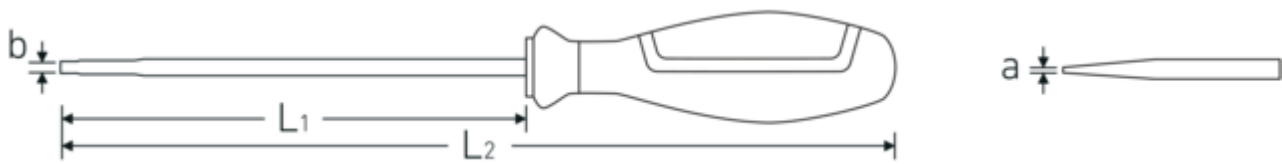

VDE-schroevendraaier

4661 VDE

Artikelnr. **46613040**
GTIN **4018754338108**
Model **4661 VDE 4**
SCHLITZSCHRAUBENDREHER
4,0

Aanwijzing.

Sleufschroevendraaier VDE 0,8mm x 4mm L.100mm

Eigenschappen.

- Geverminderde klingdiameter: voor het bereiken en bedienen van laagliggende schroefverbindingen of schroeven bijv. in schakelkasten
- vlakke klingpunt door geïntegreerde beschermende isolatie: bespaart kostbare ruimte en maakt optimale toegang mogelijk, zelfs in de krapste inbouwruimtes Afrolbeveiliging voorkomt ongewenst weggrollen van de werkplek
- voor sleufschroeven
- Chroom-Alloy-Steel
- blad gepolijst
- VDE-geïsoleerd tot 1000 V
- DIN EN 60900
- geïsoleerd volgens IEC 900 - AC/1000 V

Technologieën en kenmerken.

3-componenten-handgreep

Onze 3-componenten-handgreep combineert harde, zachte en speciale met vezels gecoate componenten. Die combinatie zorgt voor geoptimaliseerde ergonomie, maximale krachtoverbrenging en verhoogde veiligheid bij het dagelijks gebruik.

Technische tekening.

Technische kenmerken.

a	0,8 mm
Uitvoerprofiel	Sleuf
Breedte mm (b)	4 mm
DIN	DIN EN 60900
Gr.	4
L1	100 mm
L2	205 mm

Logistieke gegevens.

Diepte mm (IFS)	203
Breedte mm (IFS)	25
Hoogte mm (IFS)	25
Lengte (verpakt, mm)	205
Breedte (verpakt, mm)	110
Hoogte (verpakt, mm)	62
Volume (verpakt, dm ³)	1.3981 dm ³
Artikelnr.	46613040
Gewicht (bruto, KG)	0,516
Gewicht PAP (KG)	0,082
Gewicht PVC (KG)	0,000
GTIN	4018754338108
Land van oorsprong AWR	GERMANY
Regio van oorsprong	Nordrhein-Westfalen
WEEE/ElektroG	nicht ear-pflichtig
Douanetarief nr.	82054000
Verpakkingsstandaard	10
Gewicht (g)	55 g