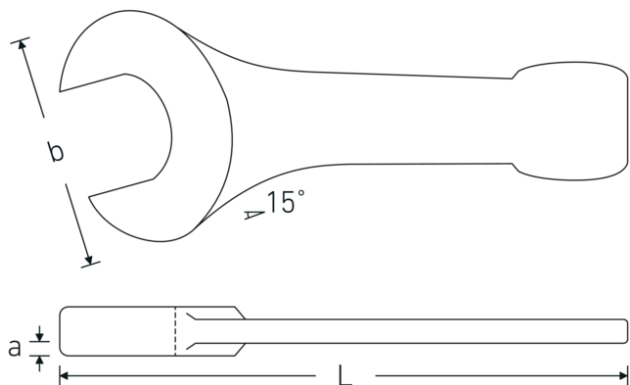

Schlagmaulschlüssel

4204

Art.-Nr. **42040060**
GTIN **4018754023738**
Modell **4204 60**

Bezeichnung. Schlagmaulschlüssel SW 60mm L.320mm

Eigenschaften.

- Spezialstahl, stahlgrau
- DIN 133

Technische Zeichnung.

Technische Attribute.

a	24,5 mm
Breite mm (b)	128 mm
DIN	DIN 133
Länge mm (L)	320 mm
Legierung	Spezialstahl
Oberfläche	stahlgrau
Schlüsselweite 1 [mm]	60 mm

Logistikdaten.

Tiefe mm (IFS)	320
Breite mm (IFS)	125
Höhe mm (IFS)	26
WEEE/ElektroG	nicht ear-pflichtig
Länge (verpackt, mm)	320
Breite (verpackt, mm)	125
Höhe (verpackt, mm)	26

Volumen (verpackt, dm3)	1.04 dm3
Art.-Nr.	42040060
Gewicht (brutto, kg)	2,660
Gewicht PAP (kg)	0,000
Gewicht PVC (kg)	0,000
GTIN	4018754023738
Ursprungsland AWR	GERMANY
Ursprungsregion	Nordrhein-Westfalen
Zolltarifnr.	82041100
Packnorm	1
Gewicht (g)	2559 g