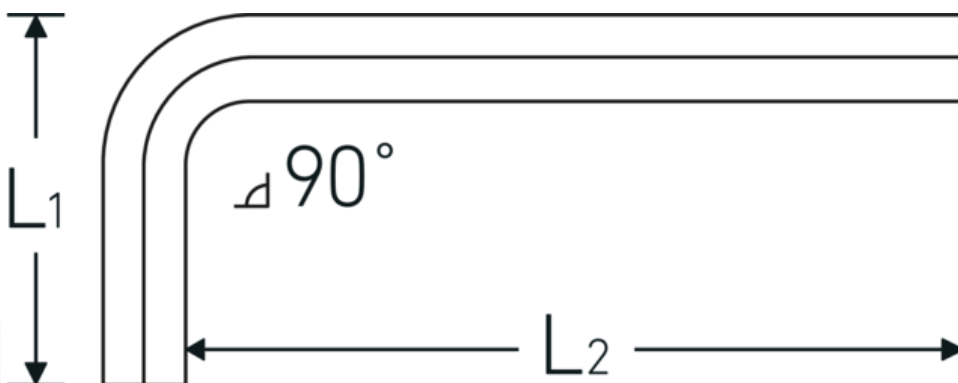

## Sekskantet vinkelskruetrækker

10760a

Art. nr. 43553009  
GTIN 4018754332311  
Model 10760a 9/64  
WINKELSCHRAUBENDREHER  
SECHSKANT

**Betegnelse.** Sekskantet vinkelskruetrækker Sekskantsdrev 9/64 L.23mm x 63mm

**Egenskaber.**

- til skruer med indv. sekskant
- Chrom-Vanadium, forniklet (0,028; 0,035; 0,050" bruneret)

## Fordele.

til skruer med indvendig sekskant

## Tekniske egenskaber.

Udgangsprofil	Sekskant
Udvendig sekskant (tommer)	9/64