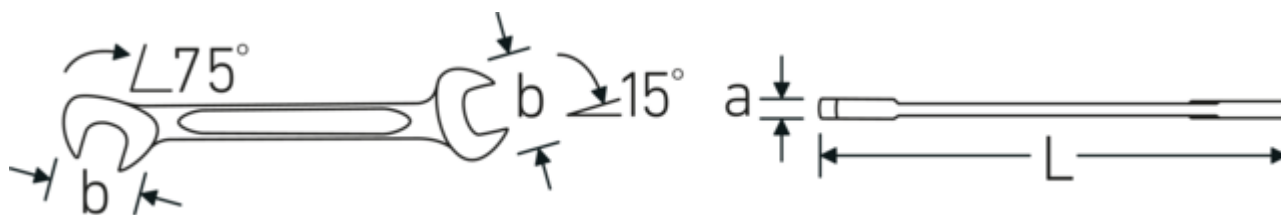

Descripción.

- bolsa enrollable con cierre de velcro de tejido extremadamente resistente

Ventajas.

Bolsa enrollable con llaves para tuercas y tornillos con distintos anchos en pulgadas

Individual: 2 compartimentos libres en la bolsa enrollable para añadir más tamaños de llave

Tecnologías y prestaciones.

Perfil de doble T

Nuestras llaves combinadas y de estrella tienen un rebaje adicional en el centro de la herramienta. Similar al principio de una viga en T doble, proporciona una enorme capacidad de carga y la máxima resistencia a la vez que reduce el peso.

Offset Shaft Design

Nuestras llaves están especialmente diseñadas con un refuerzo adicional en las zonas de carga donde se aplica la mayor cantidad de fuerza, es decir, en la conexión entre la mordaza y el mango, para evitar deformaciones.

Dibujo técnico.

Atributos técnicos.

Número de herramientas	13 pzs.
Rango	5/32-9/16
Superficie	cromado
Núm. de modelo	12a/13

Datos logísticos.

Profundidad mm (IFS)	165
Anchura mm (IFS)	140
Altura mm (IFS)	15
Longitud (empaquetada, mm)	165
Anchura (empaquetada, mm)	140
Altura en pulgadas	15
Volumen (envasado, dm3)	0.3465 dm3
Núm. art.	96404654
Peso (bruto, kg)	0,320
Peso PAP (kg)	0,000
Peso PVC (kg)	0,005
GTIN	4018754080830
País de origen AWR	GERMANY
Región de origen	Nordrhein-Westfalen
RAEE/Ley eléctrica	nicht ear-pflichtig
Arancel de aduanas núm.	82041100
Norma de embalaje	1
Peso	320 g