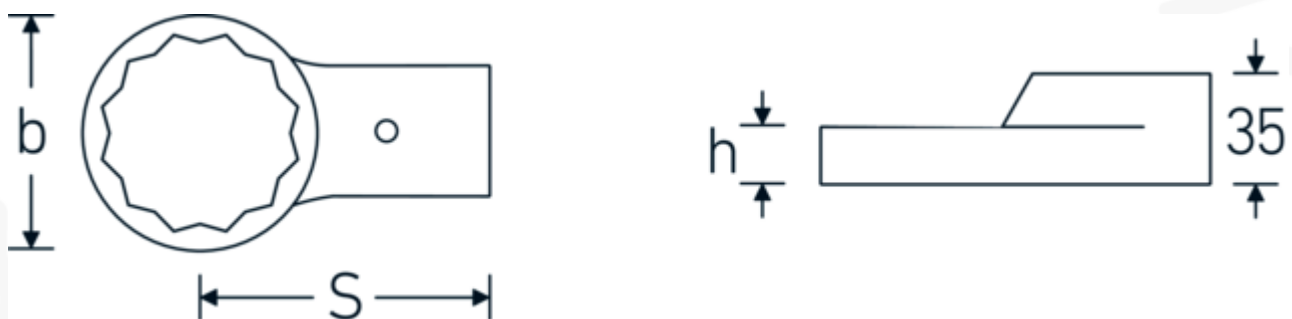

### Aanwijzing.

Opsteekringsleutel Maat 41 mm Wkz.Aufn.24,5 x 28

### Technische kenmerken.

Breedte mm (b) 61 mm

### Logistieke gegevens.

Diepte mm (IFS) 127

<b>Maat gereedschapshouder buitenvierkant</b>	24,5 x 28 mm	<b>Breedte mm (IFS)</b>	61
<b>Hoogte mm (h)</b>	18 mm	<b>Hoogte mm (IFS)</b>	35
<b>S</b>	95 mm	<b>WEEE/ElektroG</b>	nicht ear-pflichtig
<b>Sleutelplaatdikte [mm]</b>	41 mm	<b>Lengte (verpakt, mm)</b>	150
		<b>Breedte (verpakt, mm)</b>	100
		<b>Hoogte (verpakt, mm)</b>	35
		<b>Volume (verpakt, dm3)</b>	0.525 dm3
		<b>Artikelnr.</b>	58228041
		<b>Gewicht (bruto, KG)</b>	0,680
		<b>Gewicht PAP (KG)</b>	0,000
		<b>Gewicht PVC (KG)</b>	0,004
		<b>GTIN</b>	4018754132355
		<b>Land van oorsprong AWR</b>	GERMANY
		<b>Regio van oorsprong</b>	Nordrhein-Westfalen
		<b>Douanetarief nr.</b>	82041100
		<b>Verpakkingsstandaard</b>	1
		<b>Gewicht (g)</b>	675 g