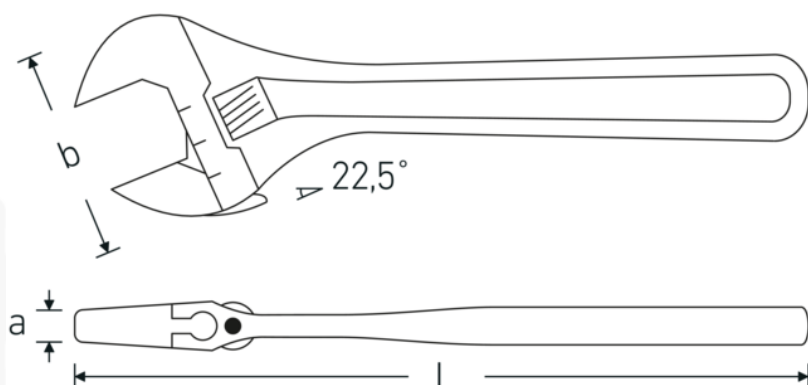

## Jednostronne klucze płaskie, nastawne

4026

Art. nr 40260115  
GTIN 4018754299614  
Modelka 4026 15

**Oznaczenie.** klucz płaski jednostronny regulowany maks.wydajność 44mm Dł.386mm

**Właściwości.**

- prawobieżne
- DIN 3117/ISO 6787 (Forma B)
- ASME B 107.100
- pozycja szczęk 22,5°
- stal chromowo-wanadowa, fosforanowane

## Zalety.

lewoskrętny

## Atrybuty techniczne.

a	25 mm
Szerokość mm (b)	106 mm
DIN	DIN 3117 / ISO 6787 Form B
Gr.	15
Długość mm (L)	386 mm
Szerokość w poprzek płaskowników maks.	44 mm

## Dane logistyczne.

Głębokość mm (IFS)	385
Szerokość mm (IFS)	103
Wysokość mm (IFS)	25
Długość (w opakowaniu, mm)	386
Szerokość (w opakowaniu, mm)	104
Wysokość (w opakowaniu, mm)	26
Objętość (w opakowaniu, dm <sup>3</sup> )	1.043744 dm <sup>3</sup>
Art. nr	40260115
Waga (brutto, kg)	1,324
Waga PAP (kg)	0,000
Waga PVC (kg)	0,018
GTIN	4018754299614
Kraj pochodzenia AWR	SPAIN
Region pochodzenia	Ausländischer Ursprung
WEEE/ElektroG	nicht ear-pflichtig
Nr taryfy celnej	82041200
Standard pakowania	1
Waga (g)	1320 g