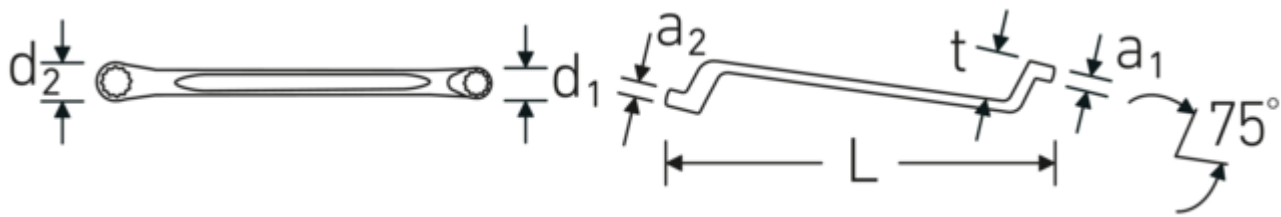

Eigenschappen.

StahlwilleSTABIL®

- diep doorgezet
- DIN 838/ISO 10104
- Chrome-Alloy-Steel, verchromd

Voordelen.

diep gebogen

Technologieën en kenmerken.

Anti-Slip-Drive

Het speciale AS-Drive-profiel maakt een hoge krachtoverbrenging mogelijk op de vlakke kanten van schroeven en bouten zonder ze te beschadigen. Dit voorkomt ook het afbreken van de schroef- of boutkop.

Dunwandige ringen

De smalle diameter van onze ringen vereenvoudigt het werk in krappe ruimtes. De zijkanten van de ringen zijn hoger dan bij standaardmoeren, waardoor vastlopen wordt voorkomen.

Technische tekening.

Technische kenmerken.

a1	14 mm
a2	14 mm
Uitvoerprofiel	Dubbel-zeskant AS-drive
d1	32,1 mm
d2	34,7 mm
Lengte mm (L)	330 mm
Flatbreedte 1 [mm]	22 mm
Ringpositie	75 °
Breedte over vlakken 2 [mm]	24 mm
t	34 mm